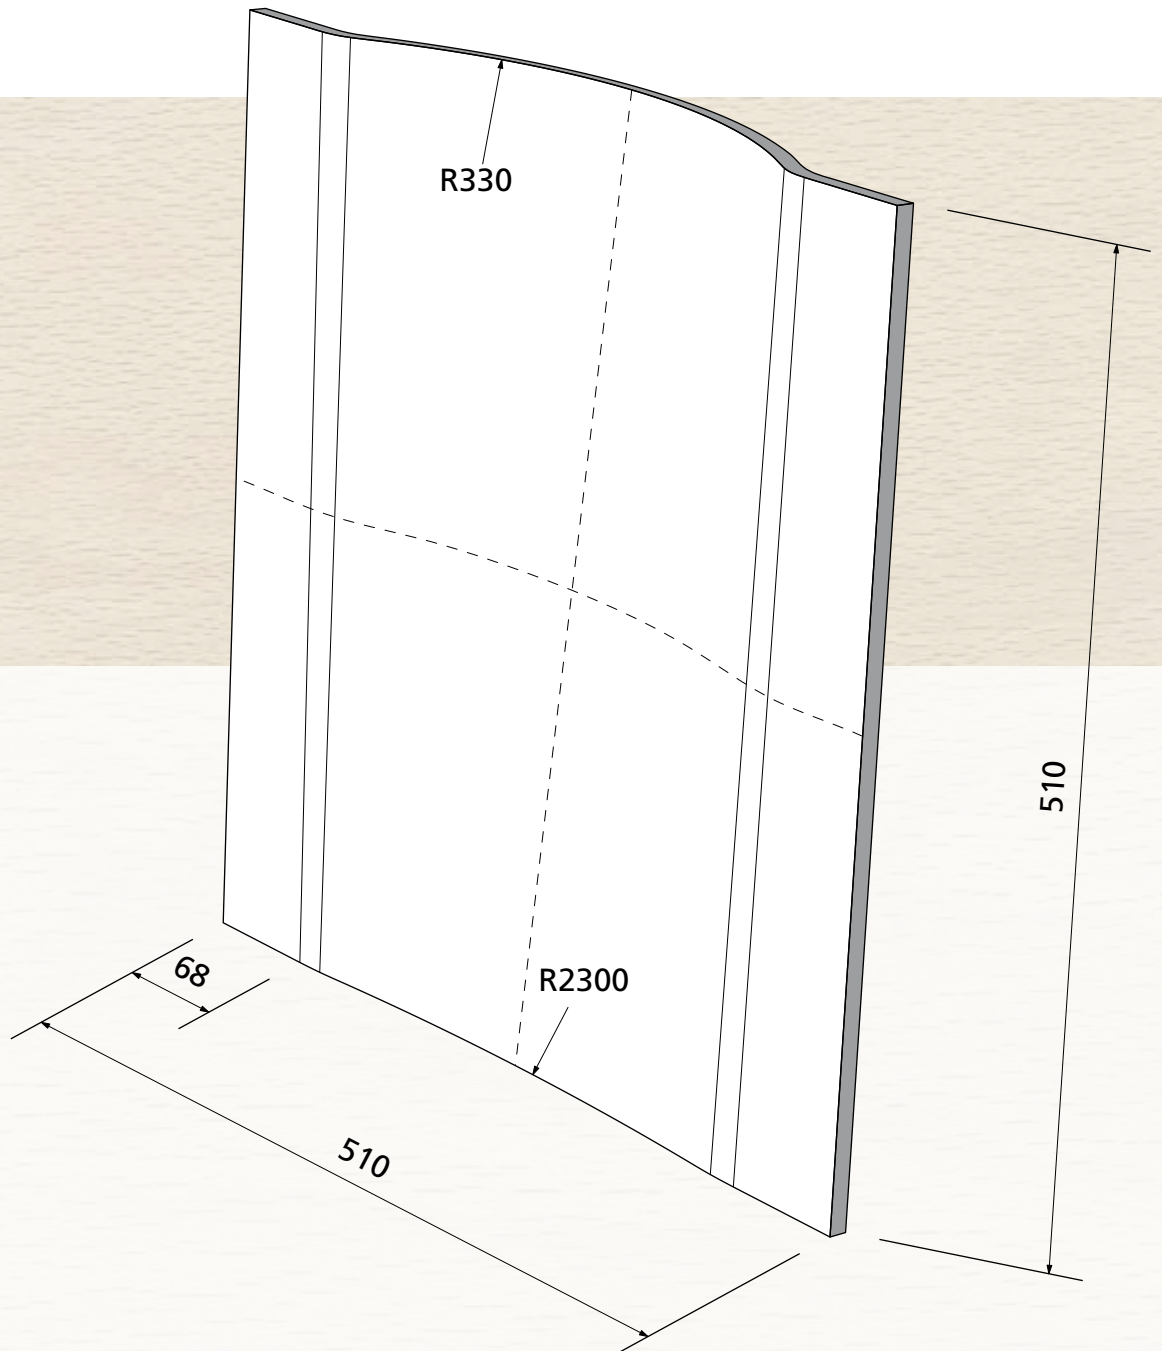

Sichtqualität
Show wood quality
Qualité visible

max. 12 mm

OWI GmbH
Formteile aus Holz und Kunststoff

Rodenbacher Straße 44–46
D-97816 Lohr a. Main
Fon 09352/509-0
Fax 09352/509-100
info@owi-lohr.de
www.owi-lohr.de