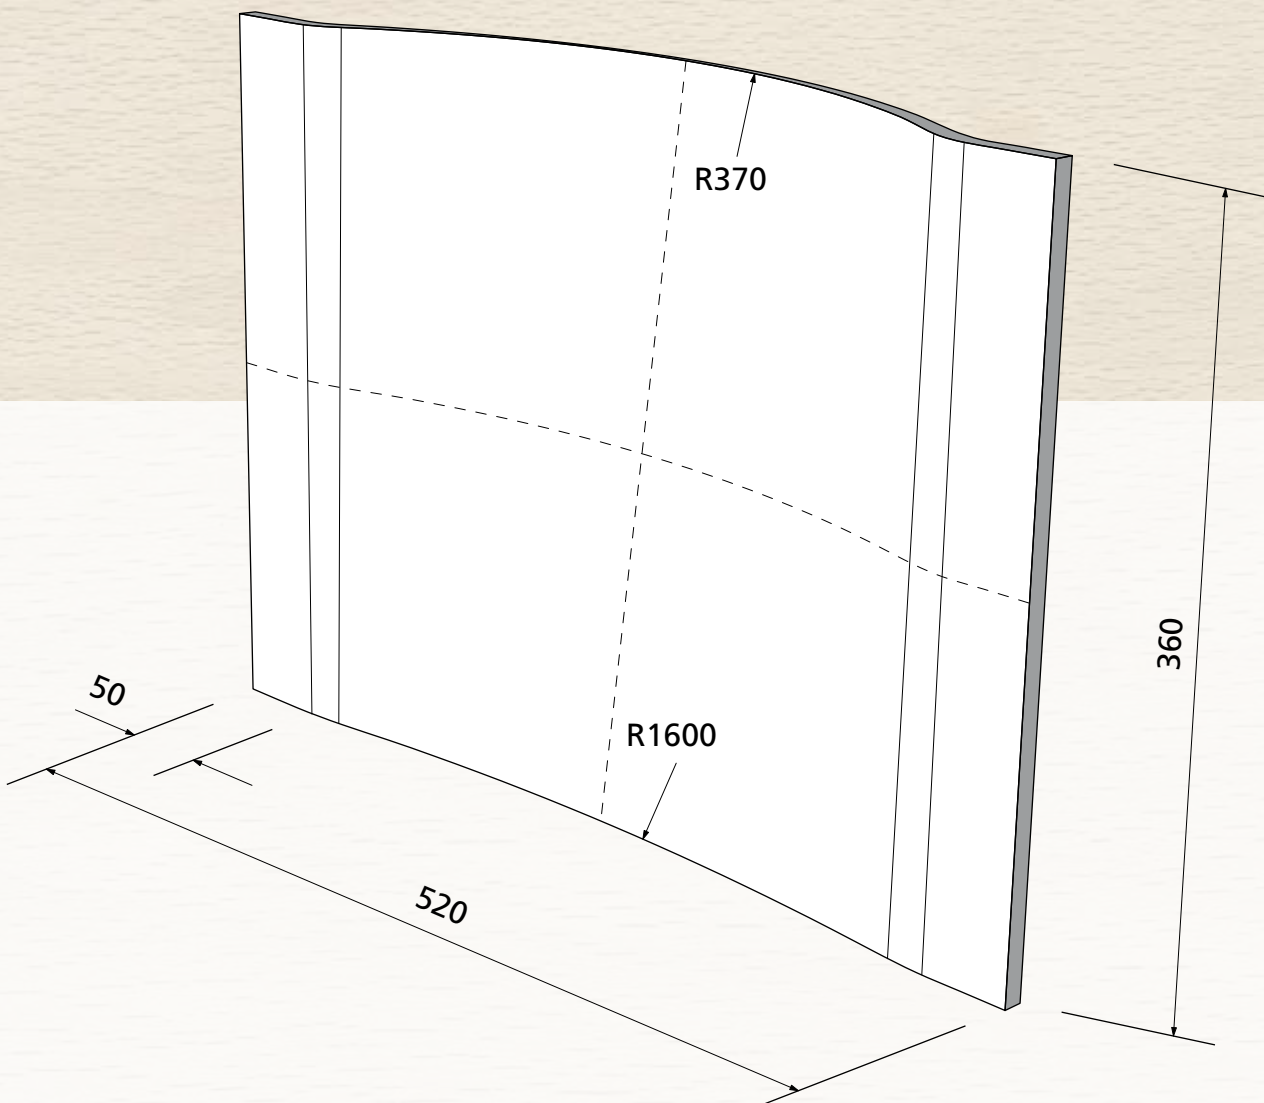

Sichtqualität  
Show wood quality  
Qualité visible

max. 10 mm

**OWI GmbH**  
Formteile aus Holz und Kunststoff

Rodenbacher Straße 44–46  
D-97816 Lohr a. Main  
Fon 09352/509-0  
Fax 09352/509-100  
info@owi-lohr.de  
www.owi-lohr.de