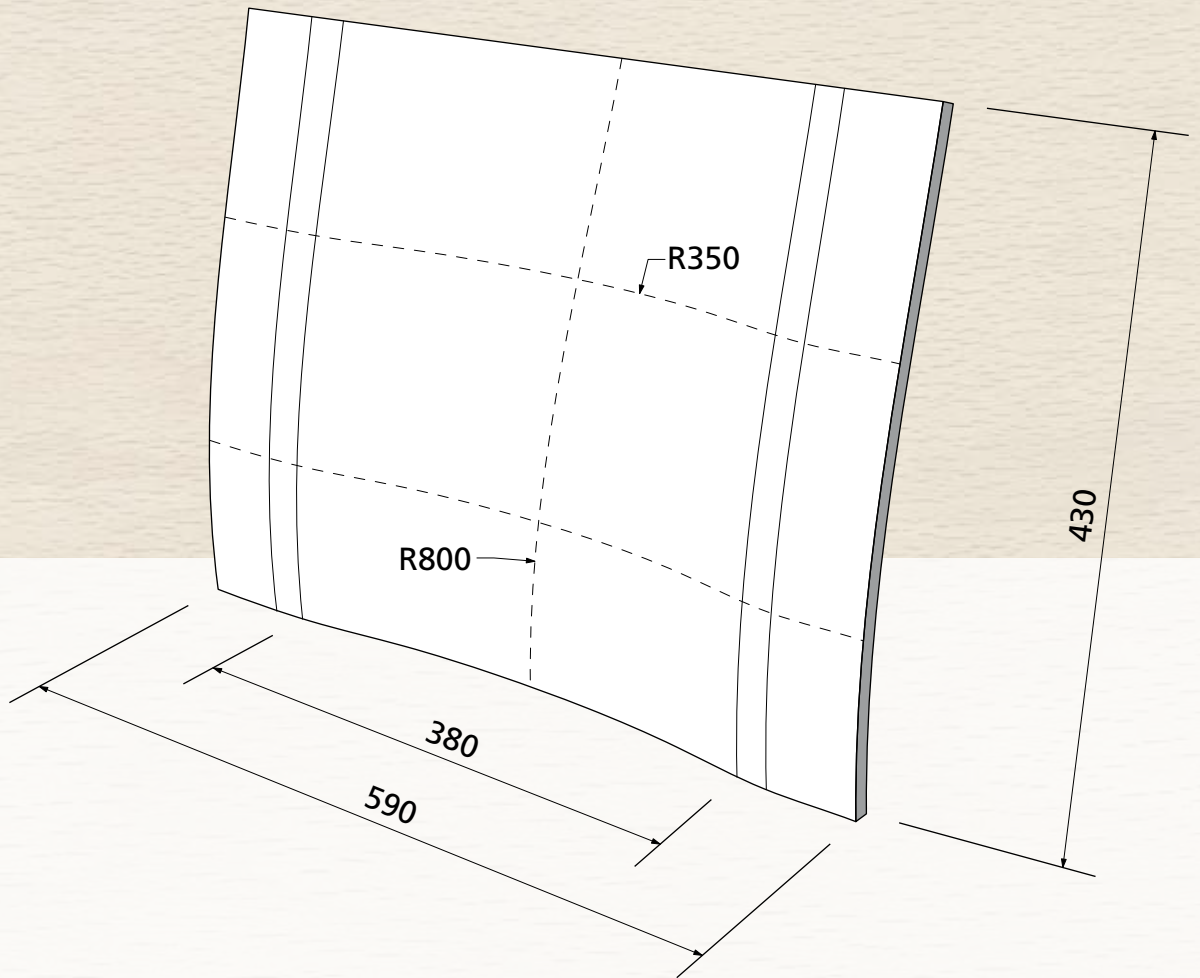

Sichtqualität
Show wood quality
Qualité visible

max. 12 mm

OWI GmbH
Formteile aus Holz und Kunststoff

Rodenbacher Straße 44–46
D-97816 Lohr a. Main
Fon 09352/509-0
Fax 09352/509-100
info@owi-lohr.de
www.owi-lohr.de