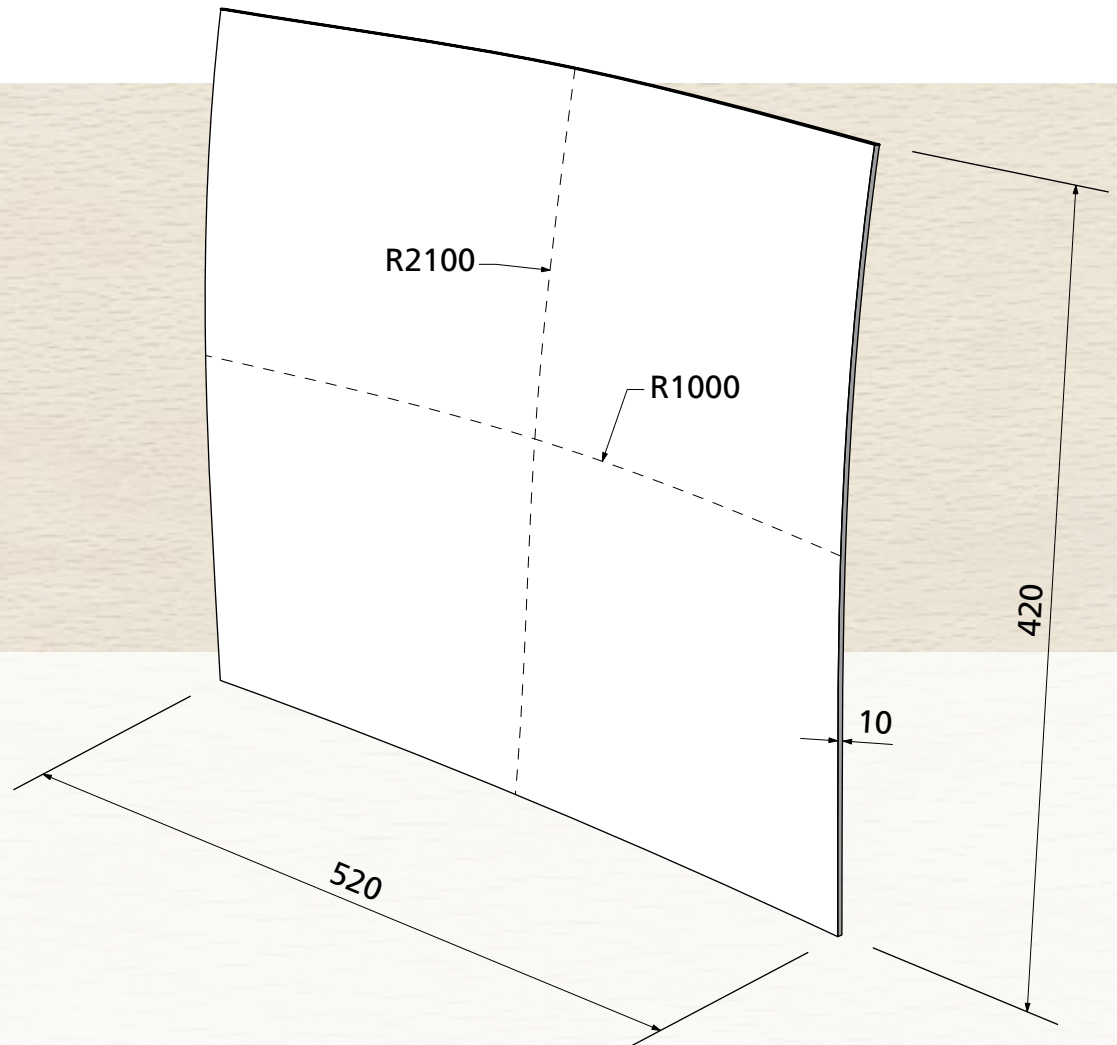

Polsterqualität
Upholster Quality
Qualité à rembourrer

max. 10 mm

OWI GmbH
Formteile aus Holz und Kunststoff

Rodenbacher Straße 44-46
D-97816 Lohr a. Main
Fon 09352/509-0
Fax 09352/509-100
info@owi-lohr.de
www.owi-lohr.de