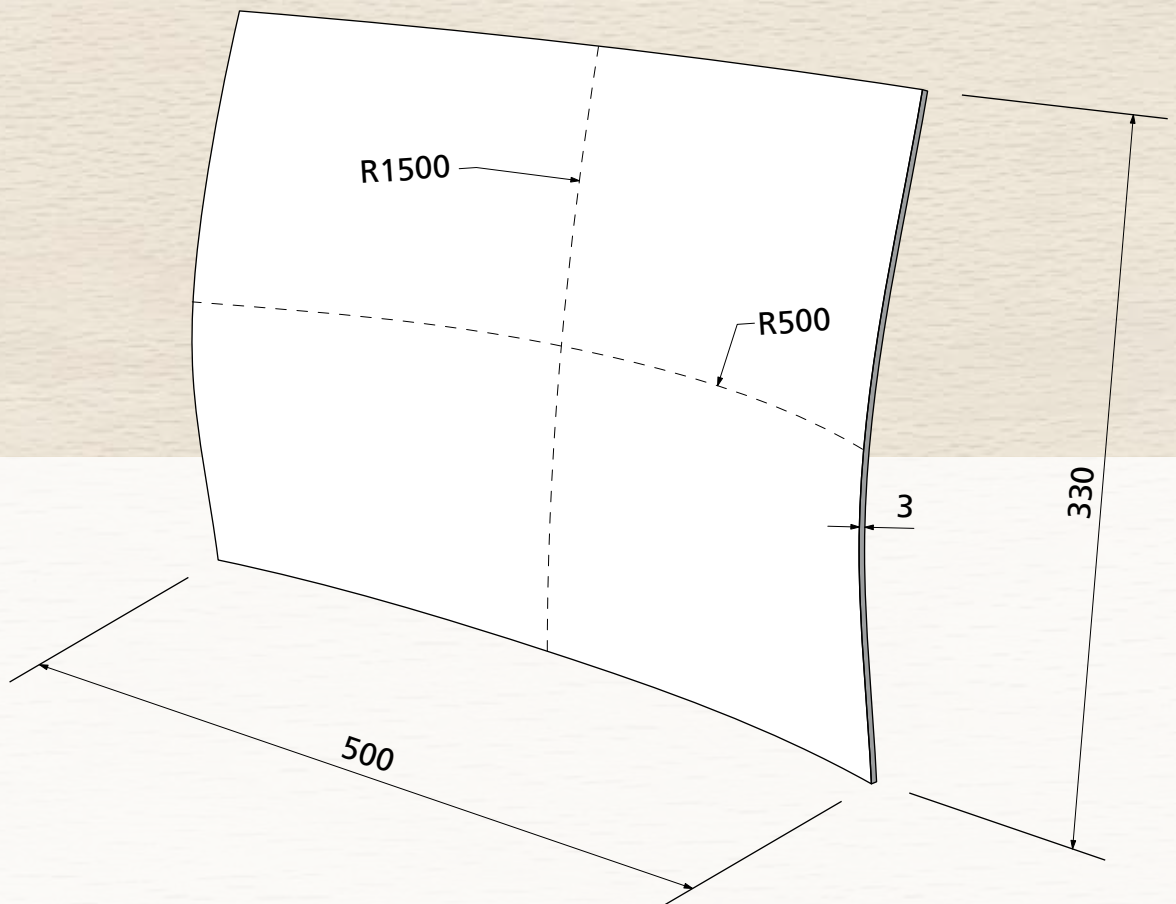

Polsterqualität
Upholster Quality
Qualité à rembourrer

max. 10 mm

OWI GmbH
Formteile aus Holz und Kunststoff

Rodenbacher Straße 44-46
D-97816 Lohr a. Main
Fon 09352/509-0
Fax 09352/509-100
info@owi-lohr.de
www.owi-lohr.de