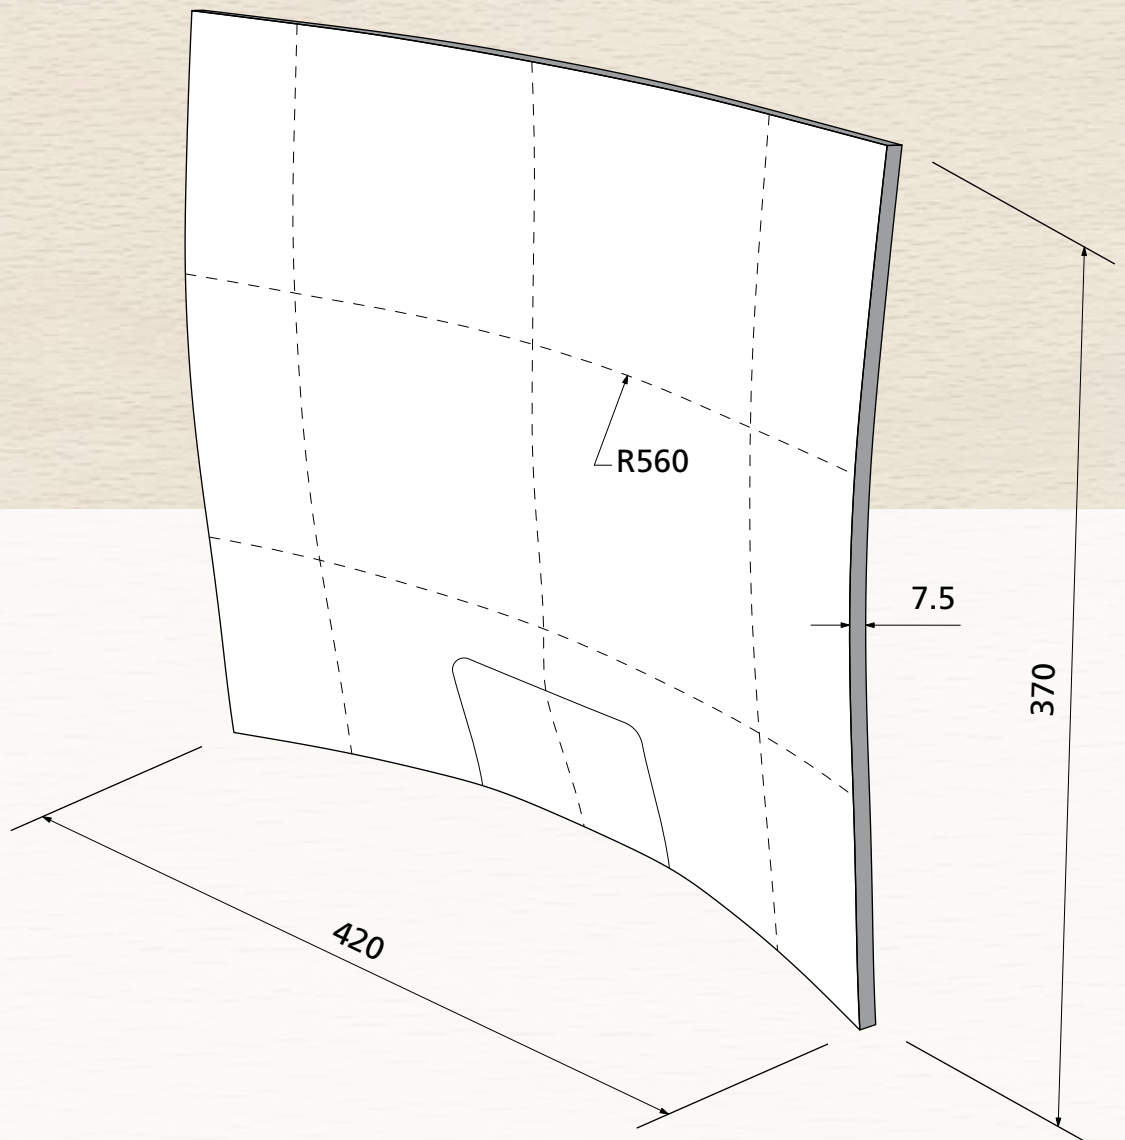

Sichtqualität
Show wood quality
Qualité visible

max. 7,5 mm

OWI GmbH
Formteile aus Holz und Kunststoff

Rodenbacher Straße 44–46
D-97816 Lohr a. Main
Fon 09352/509-0
Fax 09352/509-100
info@owi-lohr.de
www.owi-lohr.de