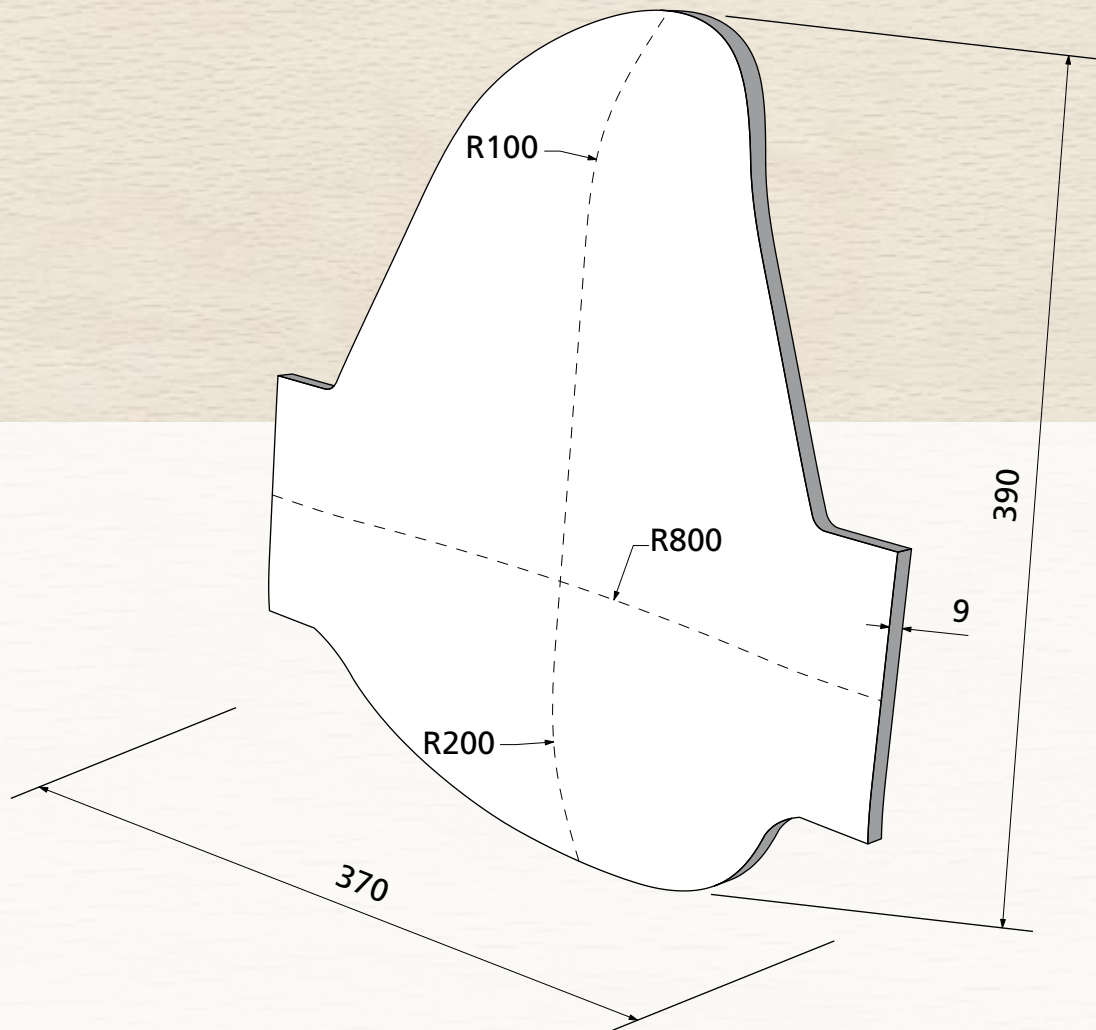

Sichtqualität
Show wood quality
Qualité visible

max. 9 mm

OWI GmbH
Formteile aus Holz und Kunststoff

Rodenbacher Straße 44–46
D-97816 Lohr a. Main
Fon 09352 / 509-0
Fax 09352 / 509-100
info@owi-lohr.de
www.owi-lohr.de