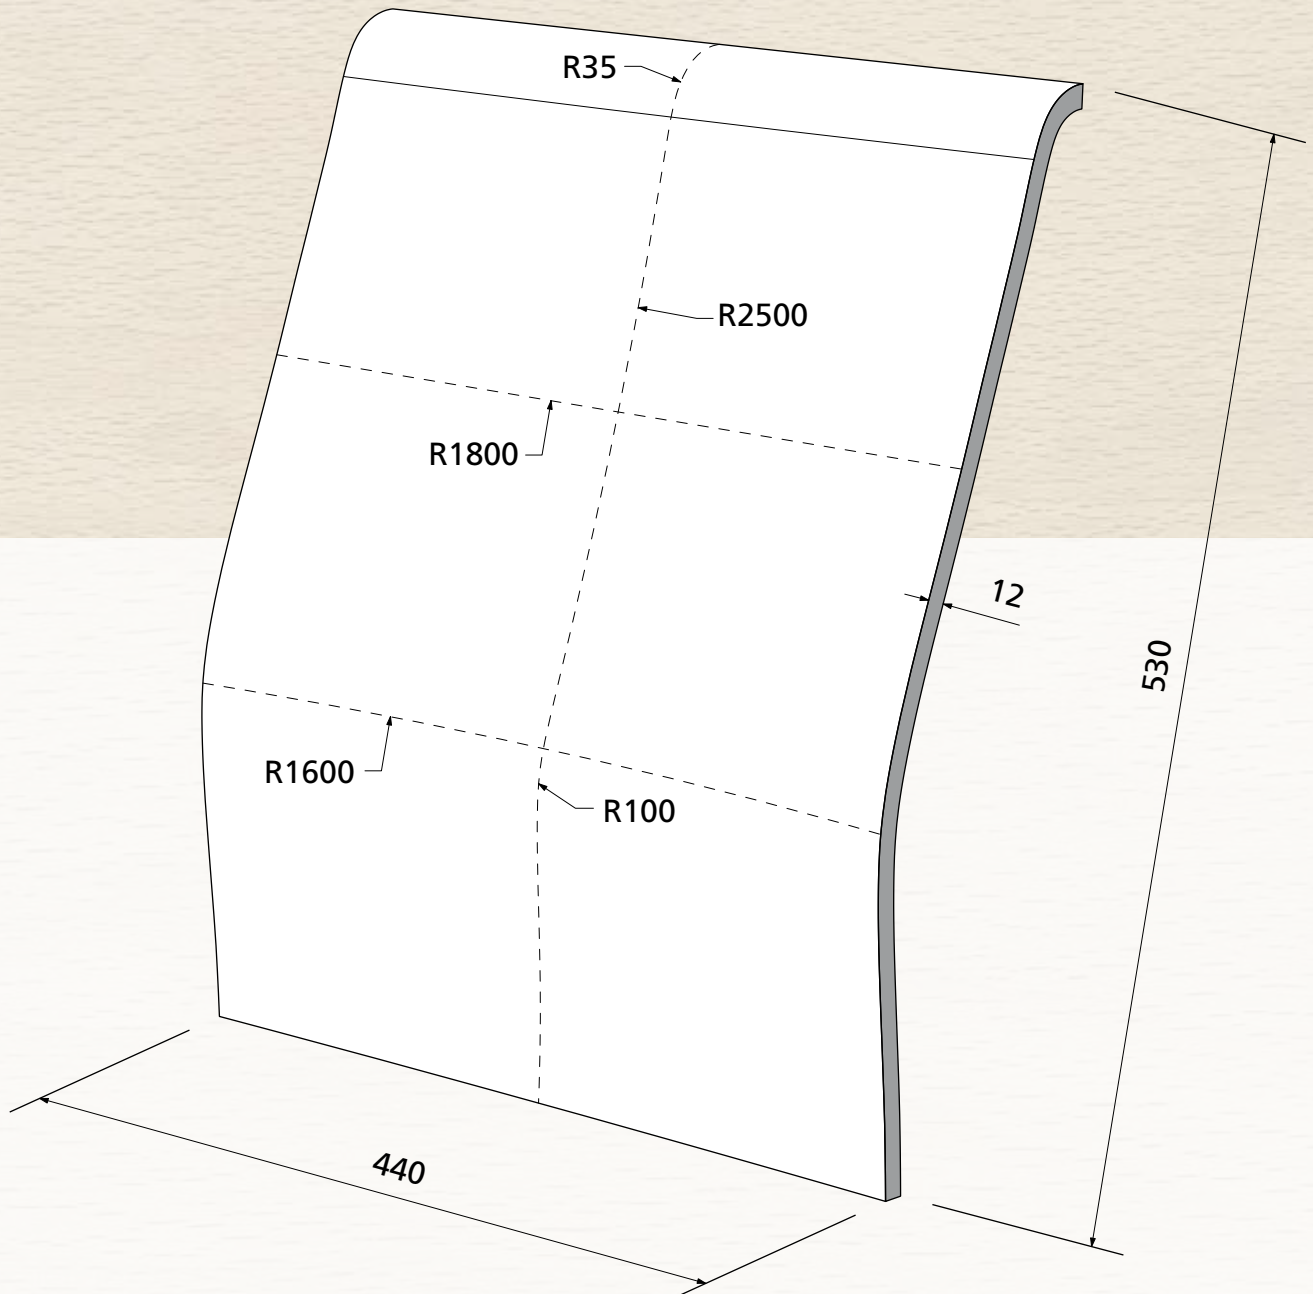

Sichtqualität
Show wood quality
Qualité visible

max. 12 mm

OWI GmbH
Formteile aus Holz und Kunststoff

Rodenbacher Straße 44-46
D-97816 Lohr a. Main
Fon 09352/509-0
Fax 09352/509-100
info@owi-lohr.de
www.owi-lohr.de