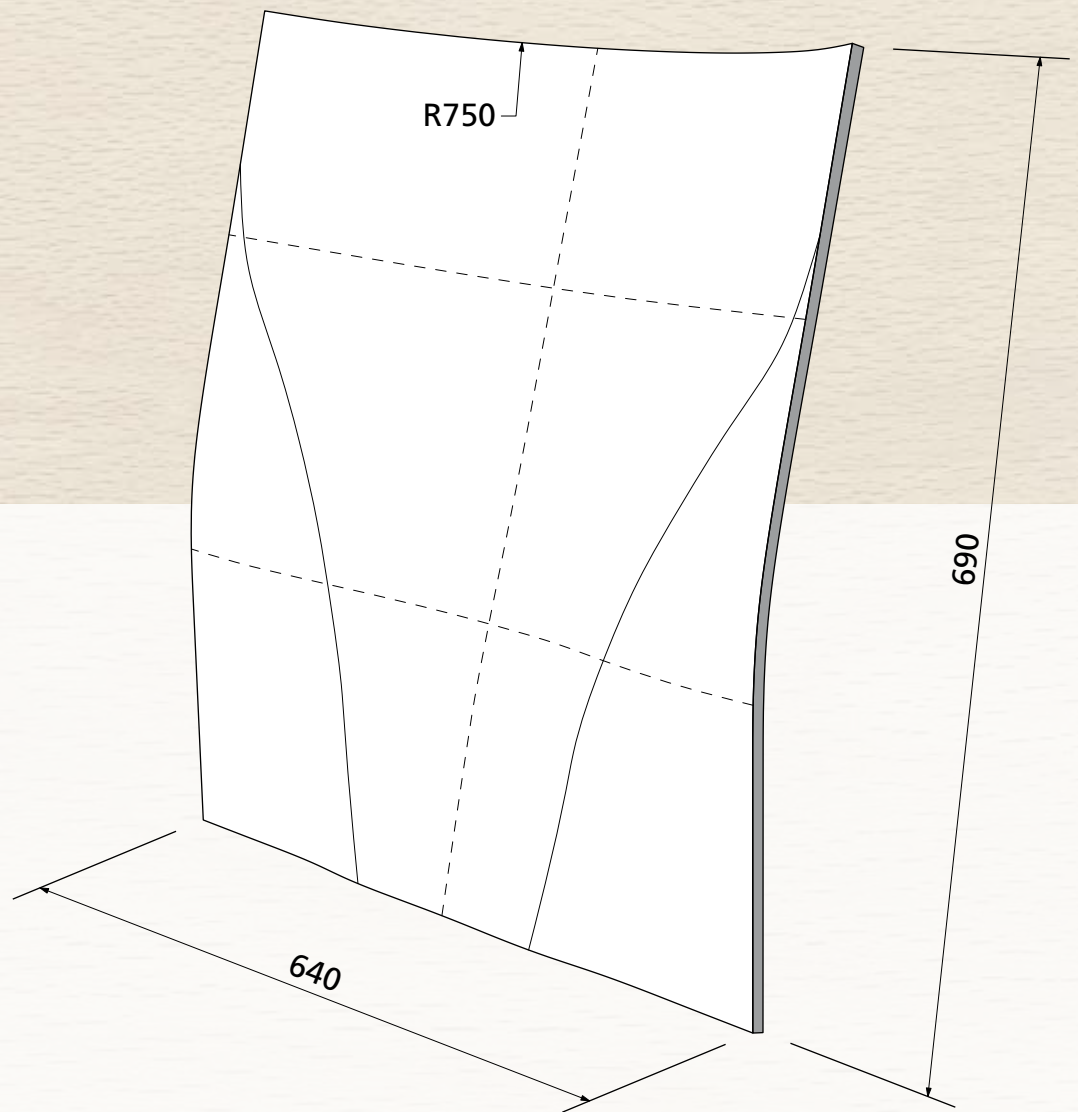

Sichtqualität
Show wood quality
Qualité visible

max. 10 mm

OWI GmbH
Formteile aus Holz und Kunststoff

Rodenbacher Straße 44–46
D-97816 Lohr a. Main
Fon 09352 / 509-0
Fax 09352 / 509-100
info@owi-lohr.de
www.owi-lohr.de