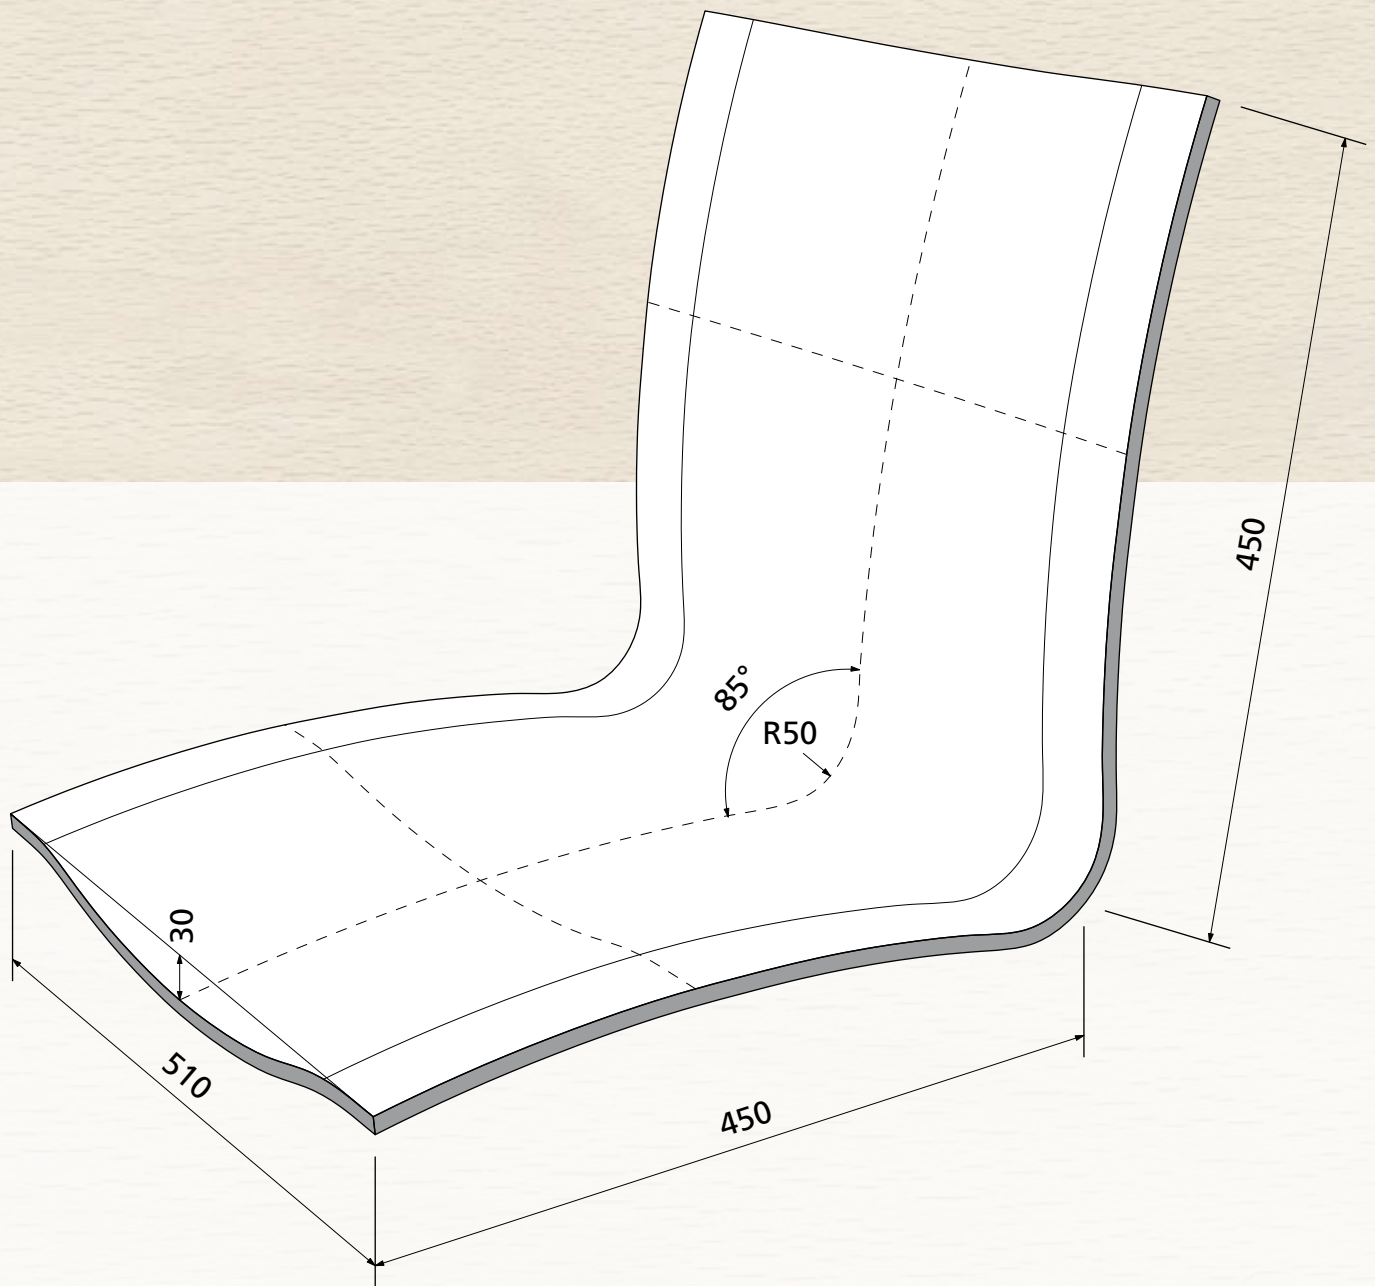

Polsterqualität  
Upholster Quality  
Qualité à rembourrer

max. 10 mm

**OWI GmbH**  
Formteile aus Holz und Kunststoff

Rodenbacher Straße 44-46  
D-97816 Lohr a. Main  
Fon 09352/509-0  
Fax 09352/509-100  
info@owi-lohr.de  
www.owi-lohr.de