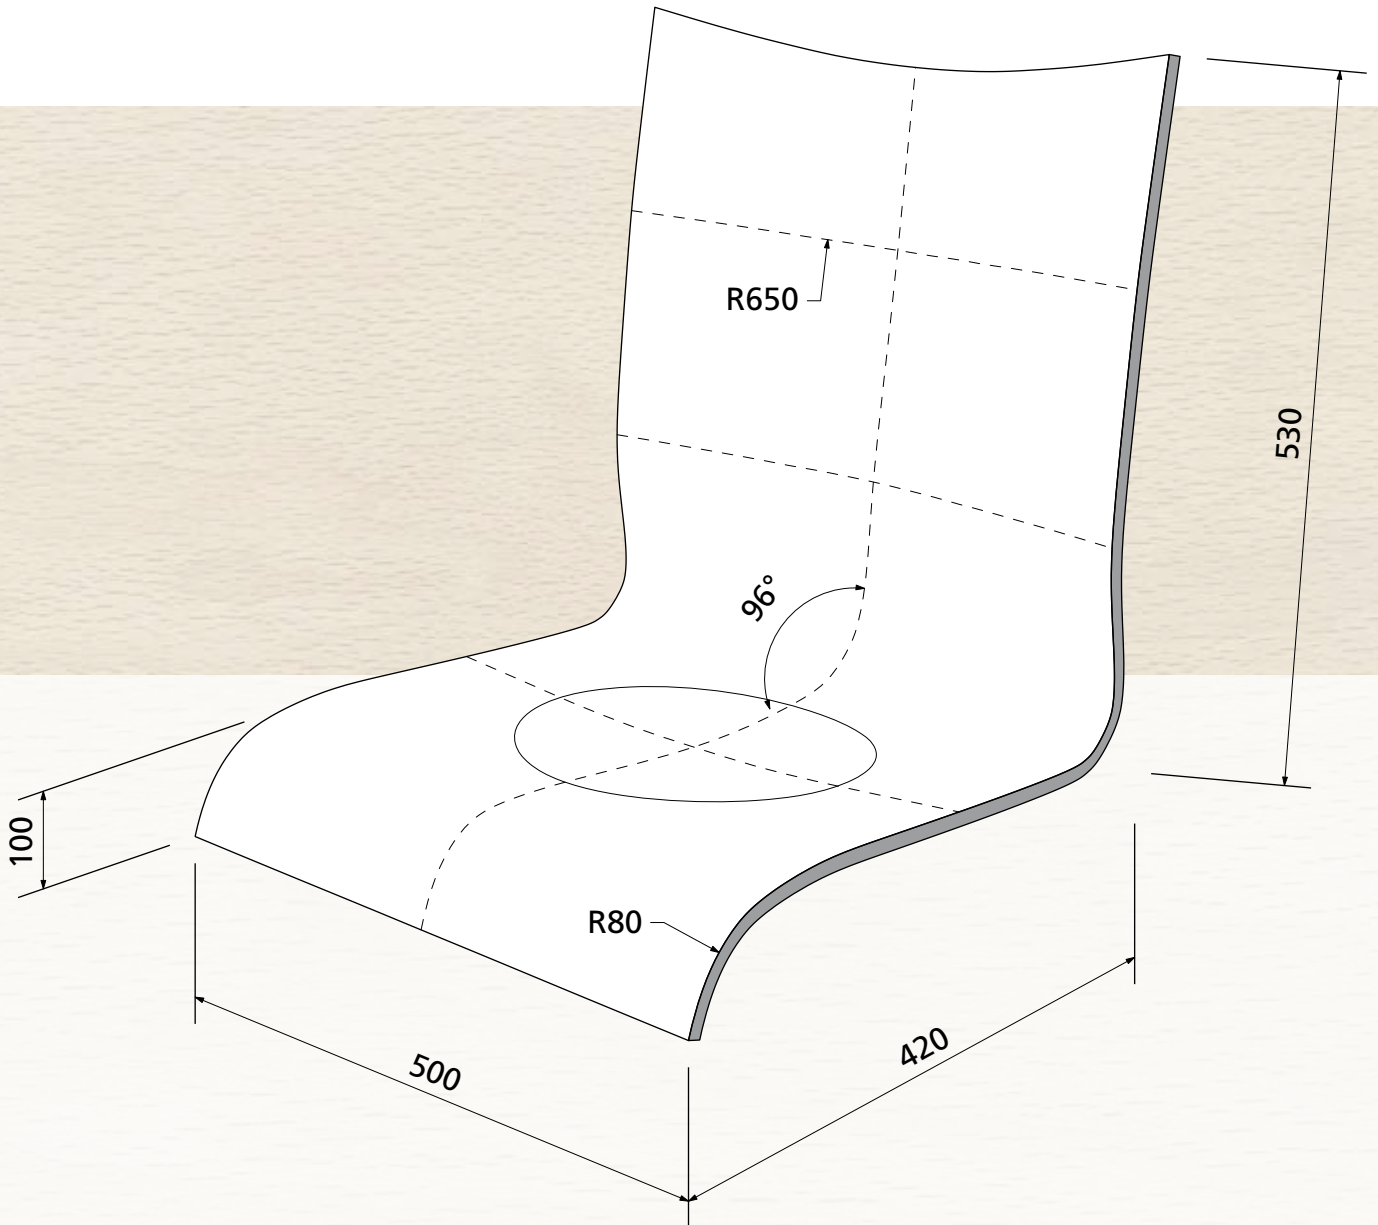

Sichtqualität
Show wood quality
Qualité visible

max. 10 mm

OWI GmbH
Formteile aus Holz und Kunststoff

Rodenbacher Straße 44-46
D-97816 Lohr a. Main
Fon 09352 / 509-0
Fax 09352 / 509-100
info@owi-lohr.de
www.owi-lohr.de