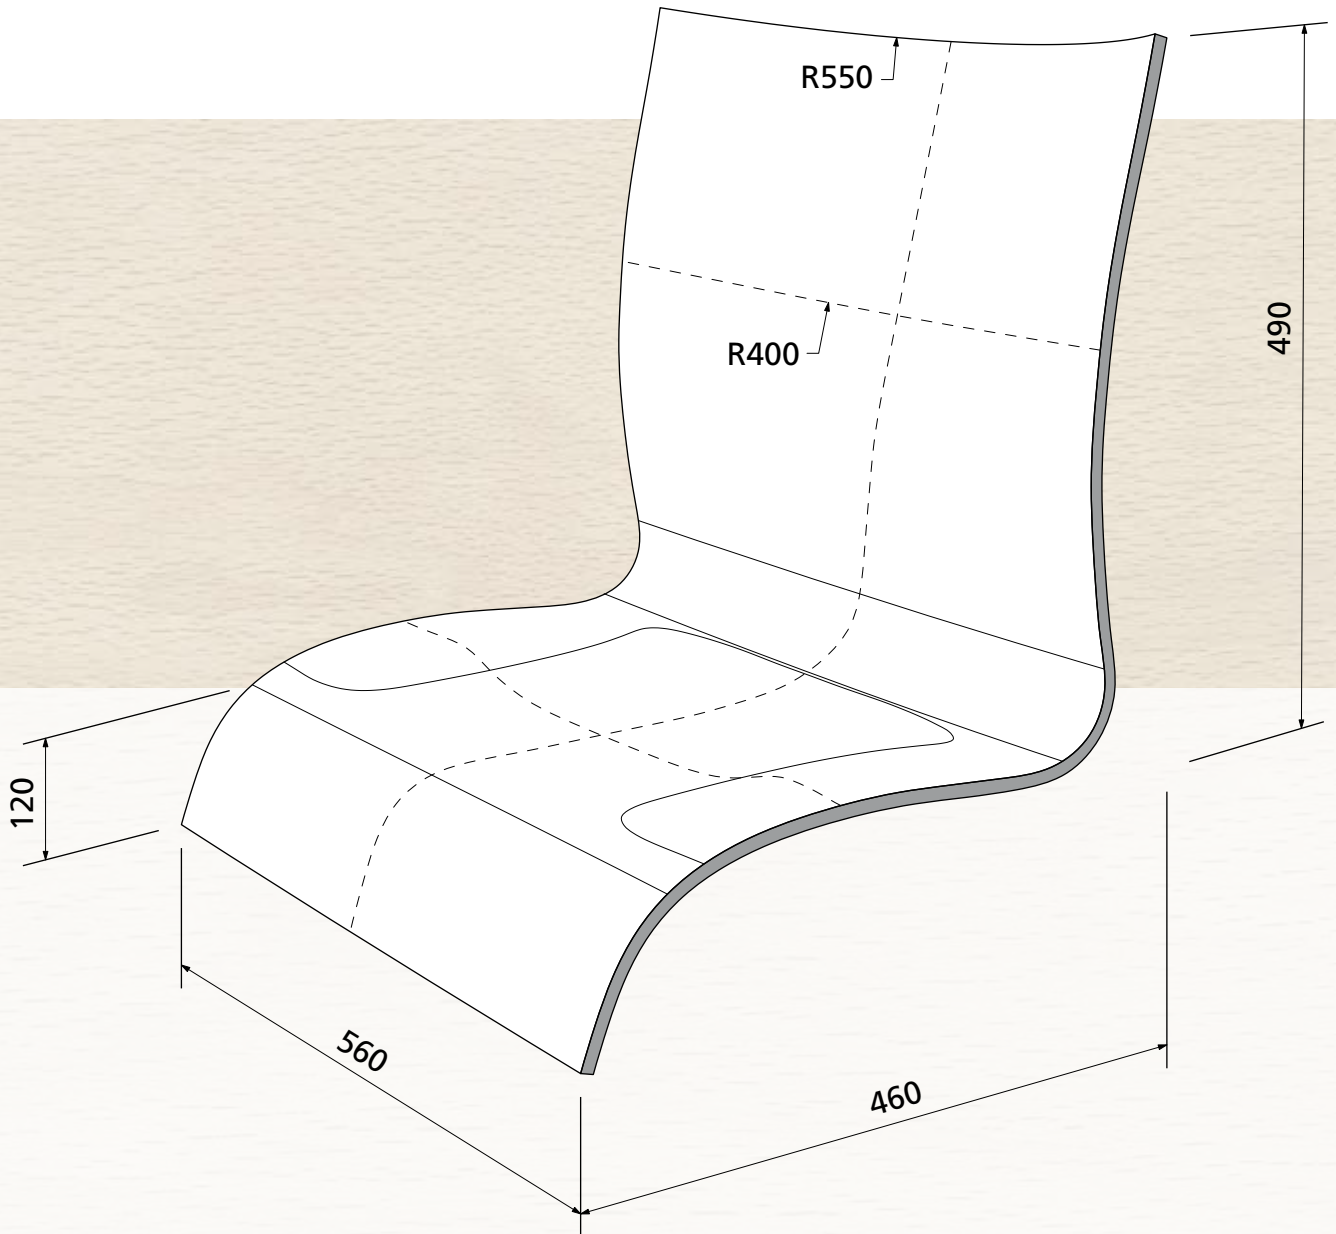

Sichtqualität
Show wood quality
Qualité visible

max. 12 mm

OWI GmbH
Formteile aus Holz und Kunststoff

Rodenbacher Straße 44-46
D-97816 Lohr a. Main
Fon 09352/509-0
Fax 09352/509-100
info@owi-lohr.de
www.owi-lohr.de