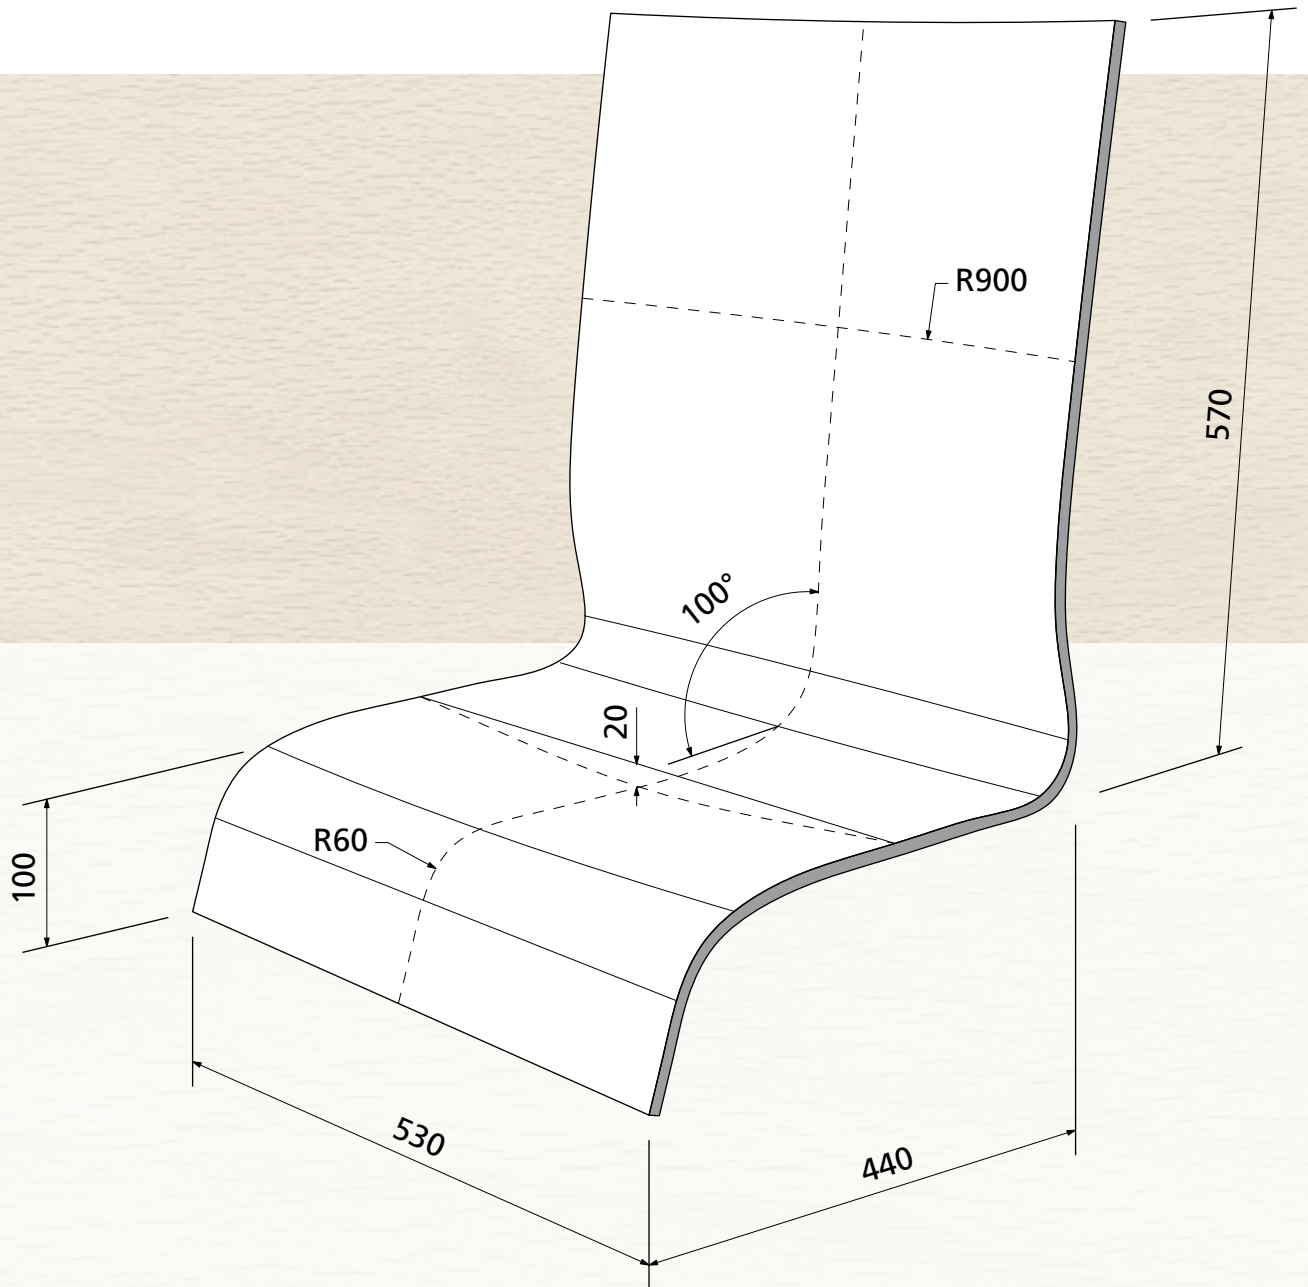

Sichtqualität
Show wood quality
Qualité visible

max. 10 mm

OWI GmbH
Formteile aus Holz und Kunststoff

Rodenbacher Straße 44–46
D-97816 Lohr a. Main
Fon 09352/509-0
Fax 09352/509-100
info@owi-lohr.de
www.owi-lohr.de