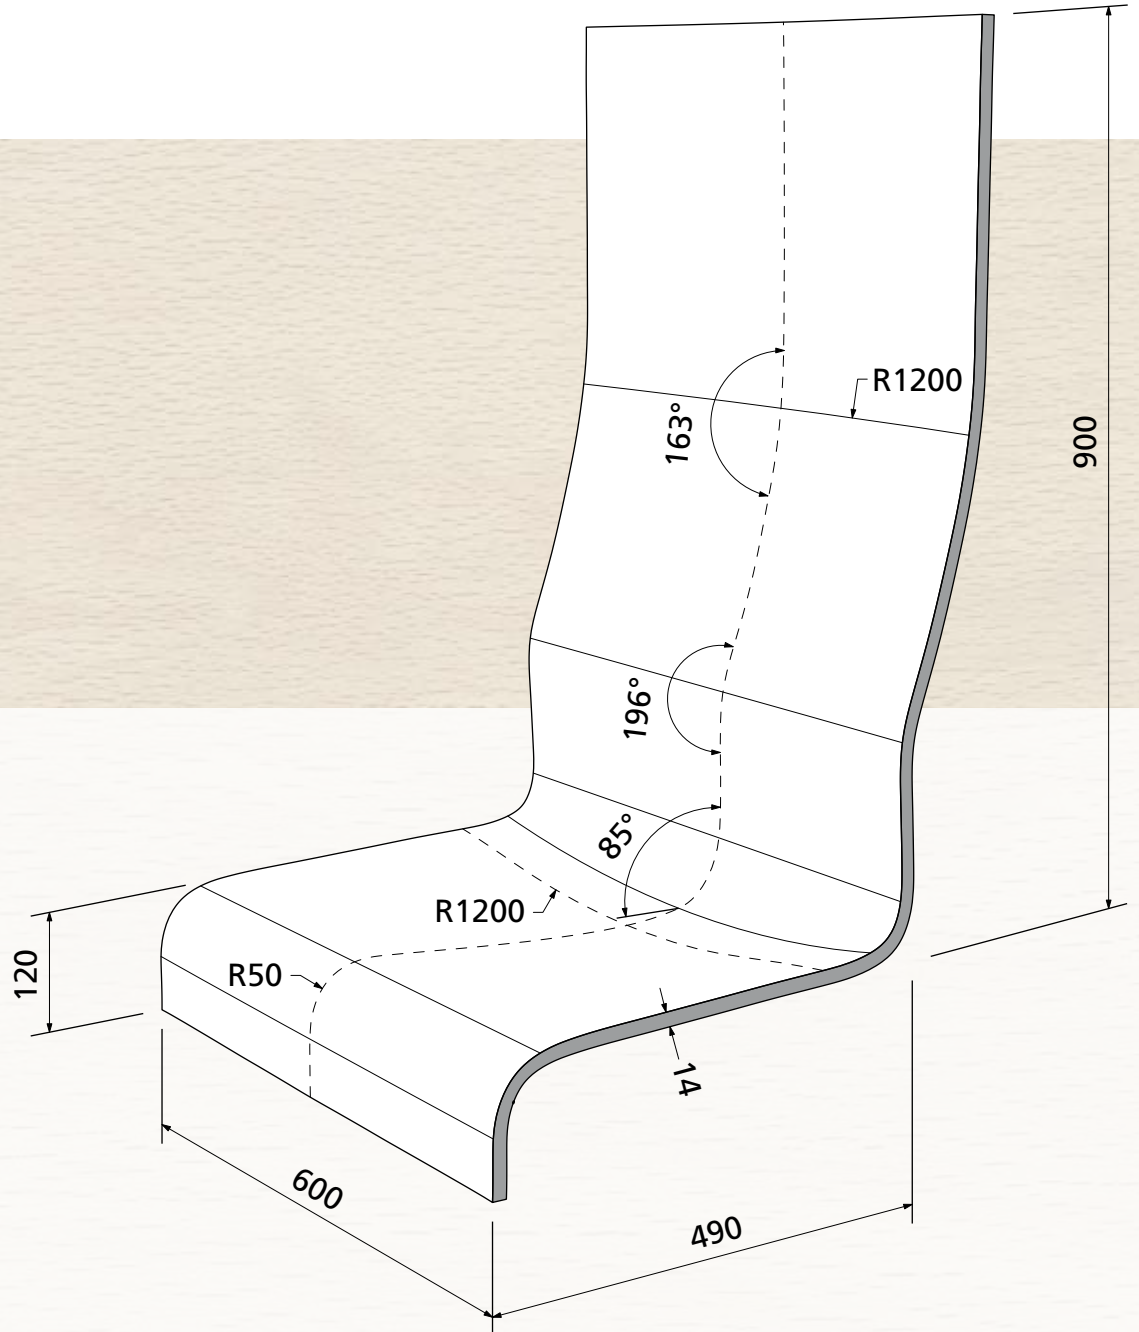

Polsterqualität  
Upholster Quality  
Qualité à rembourrer

max. 14 mm

**OWI GmbH**  
Formteile aus Holz und Kunststoff

Rodenbacher Straße 44-46  
D-97816 Lohr a. Main  
Fon 09352/509-0  
Fax 09352/509-100  
info@owi-lohr.de  
www.owi-lohr.de