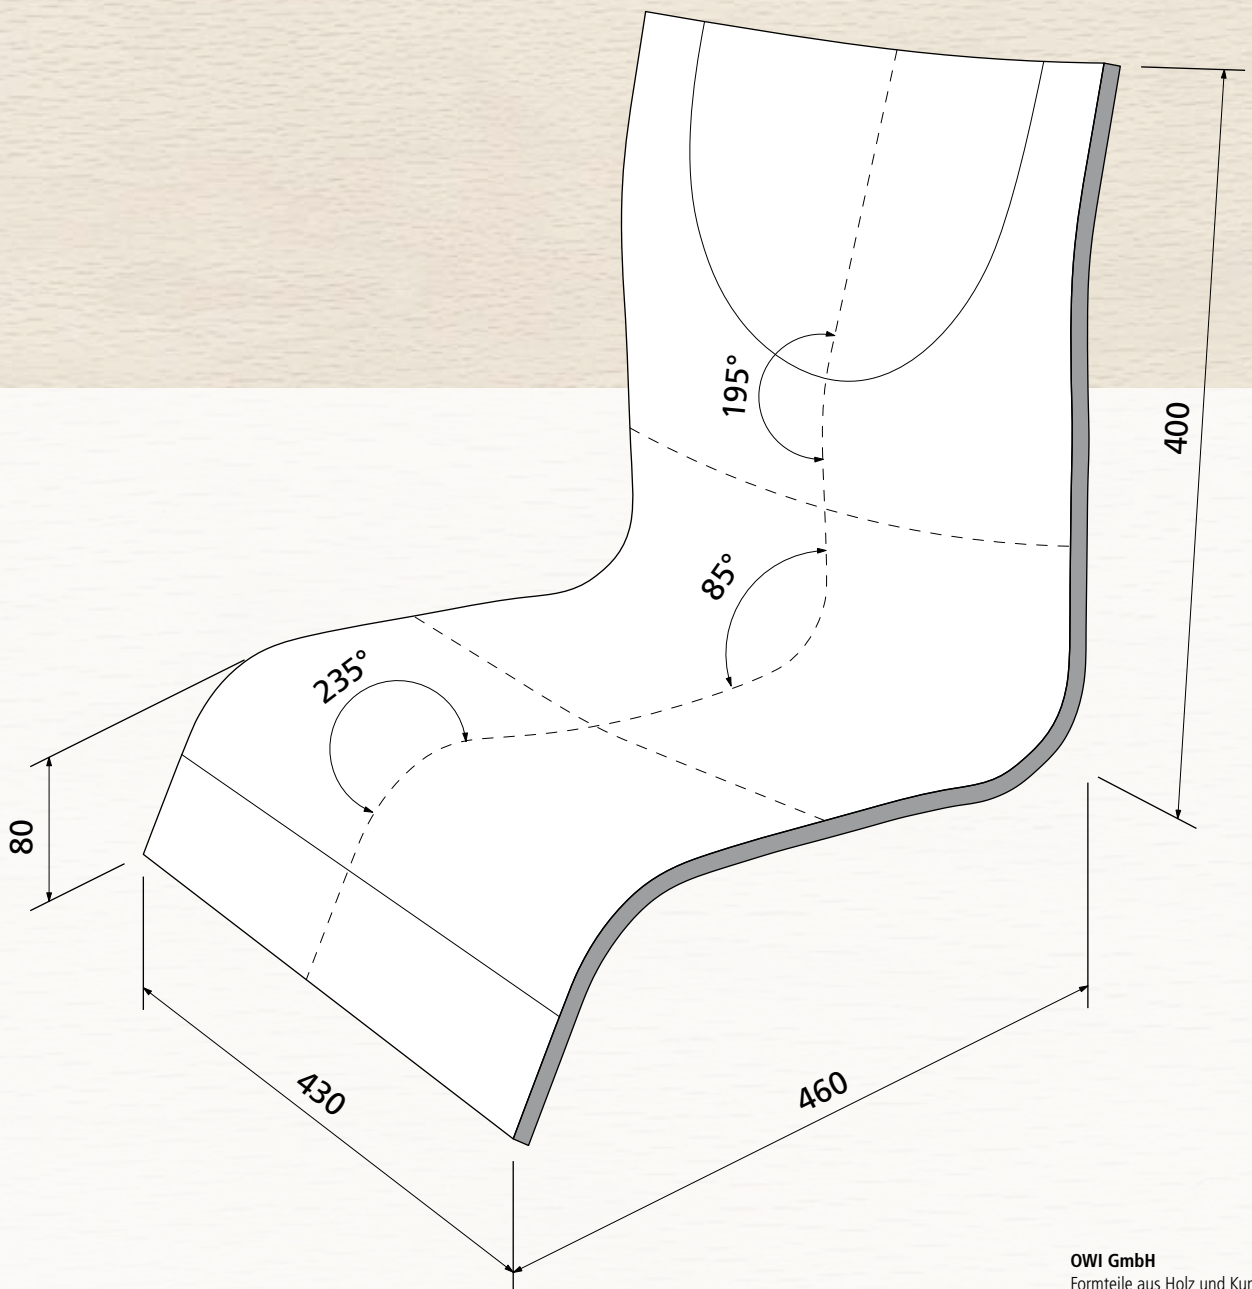

Sichtqualität
Show wood quality
Qualité visible

mit Lordose · with lordosis · avec lordose

max. 10 mm

OWI GmbH
Formteile aus Holz und Kunststoff

Rodenbacher Straße 44-46
D-97816 Lohr a. Main
Fon 09352/509-0
Fax 09352/509-100
info@owi-lohr.de
www.owi-lohr.de