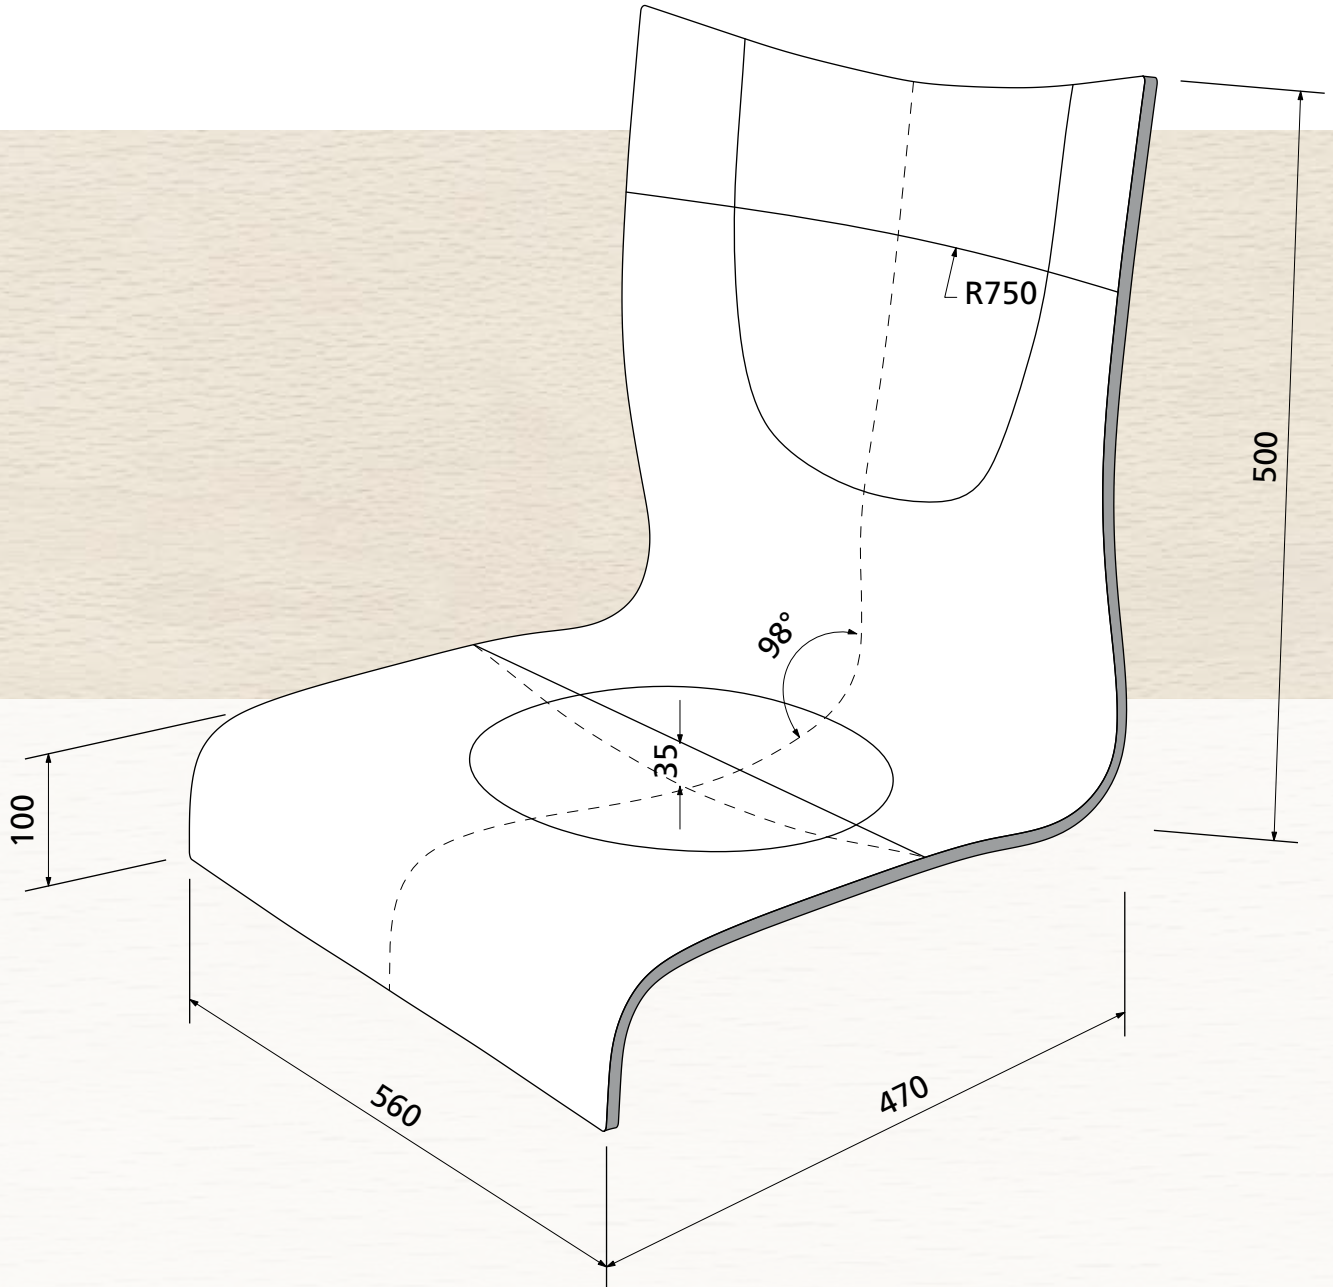

Sichtqualität
Show wood quality
Qualité visible

max. 10 mm

OWI GmbH
Formteile aus Holz und Kunststoff

Rodenbacher Straße 44-46
D-97816 Lohr a. Main
Fon 09352/509-0
Fax 09352/509-100
info@owi-lohr.de
www.owi-lohr.de