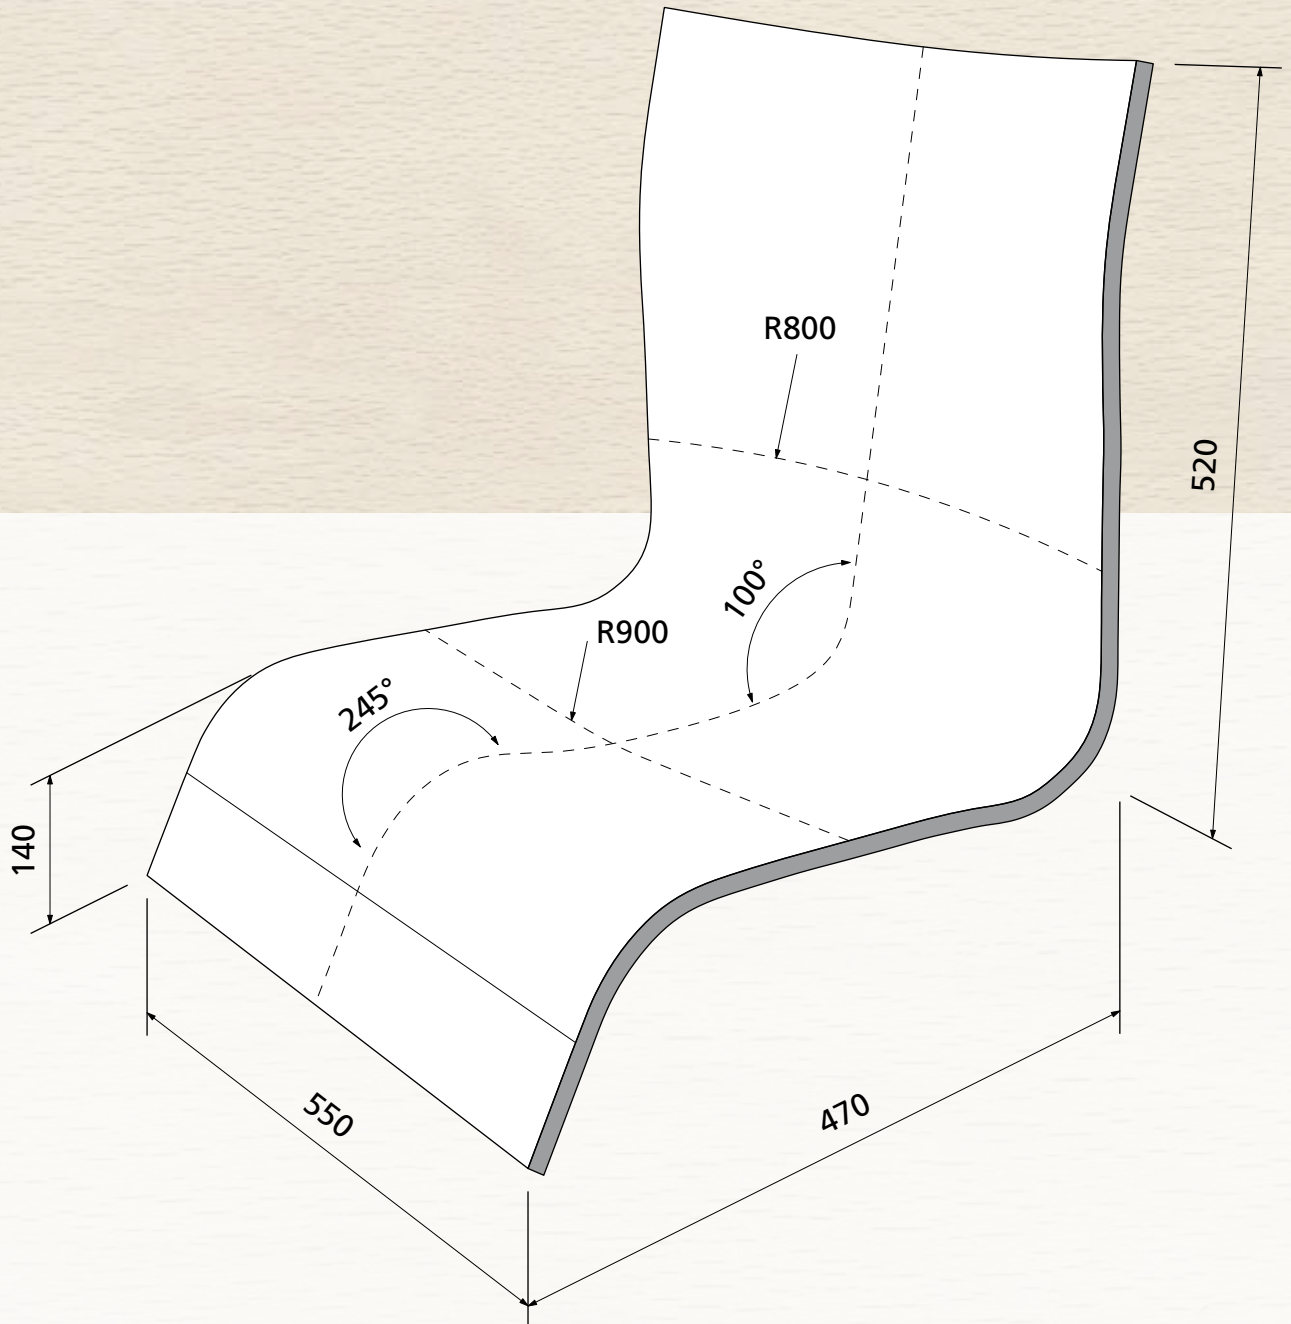

Sichtqualität
Show wood quality
Qualité visible

max. 10 mm

OWI GmbH
Formteile aus Holz und Kunststoff

Rodenbacher Straße 44-46
D-97816 Lohr a. Main
Fon 09352/509-0
Fax 09352/509-100
info@owi-lohr.de
www.owi-lohr.de