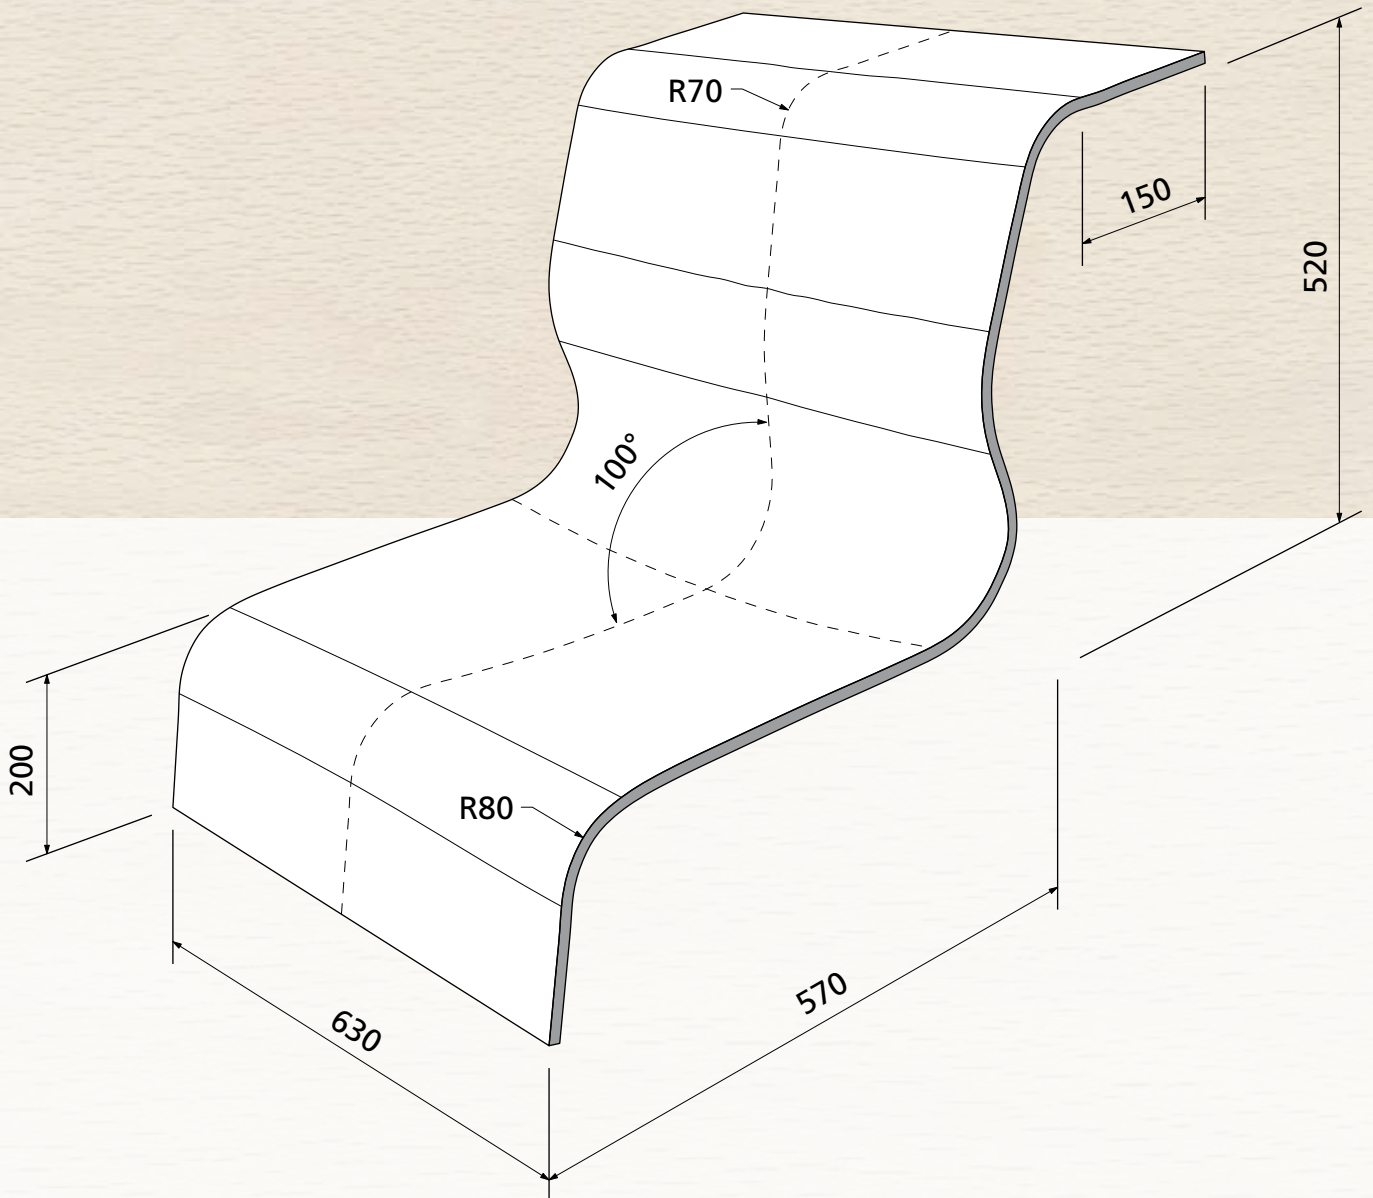

Polsterqualität
Upholster Quality
Qualité à rembourrer

max. 12 mm

OWI GmbH
Formteile aus Holz und Kunststoff

Rodenbacher Straße 44-46
D-97816 Lohr a. Main
Fon 09352 / 509-0
Fax 09352 / 509-100
info@owi-lohr.de
www.owi-lohr.de