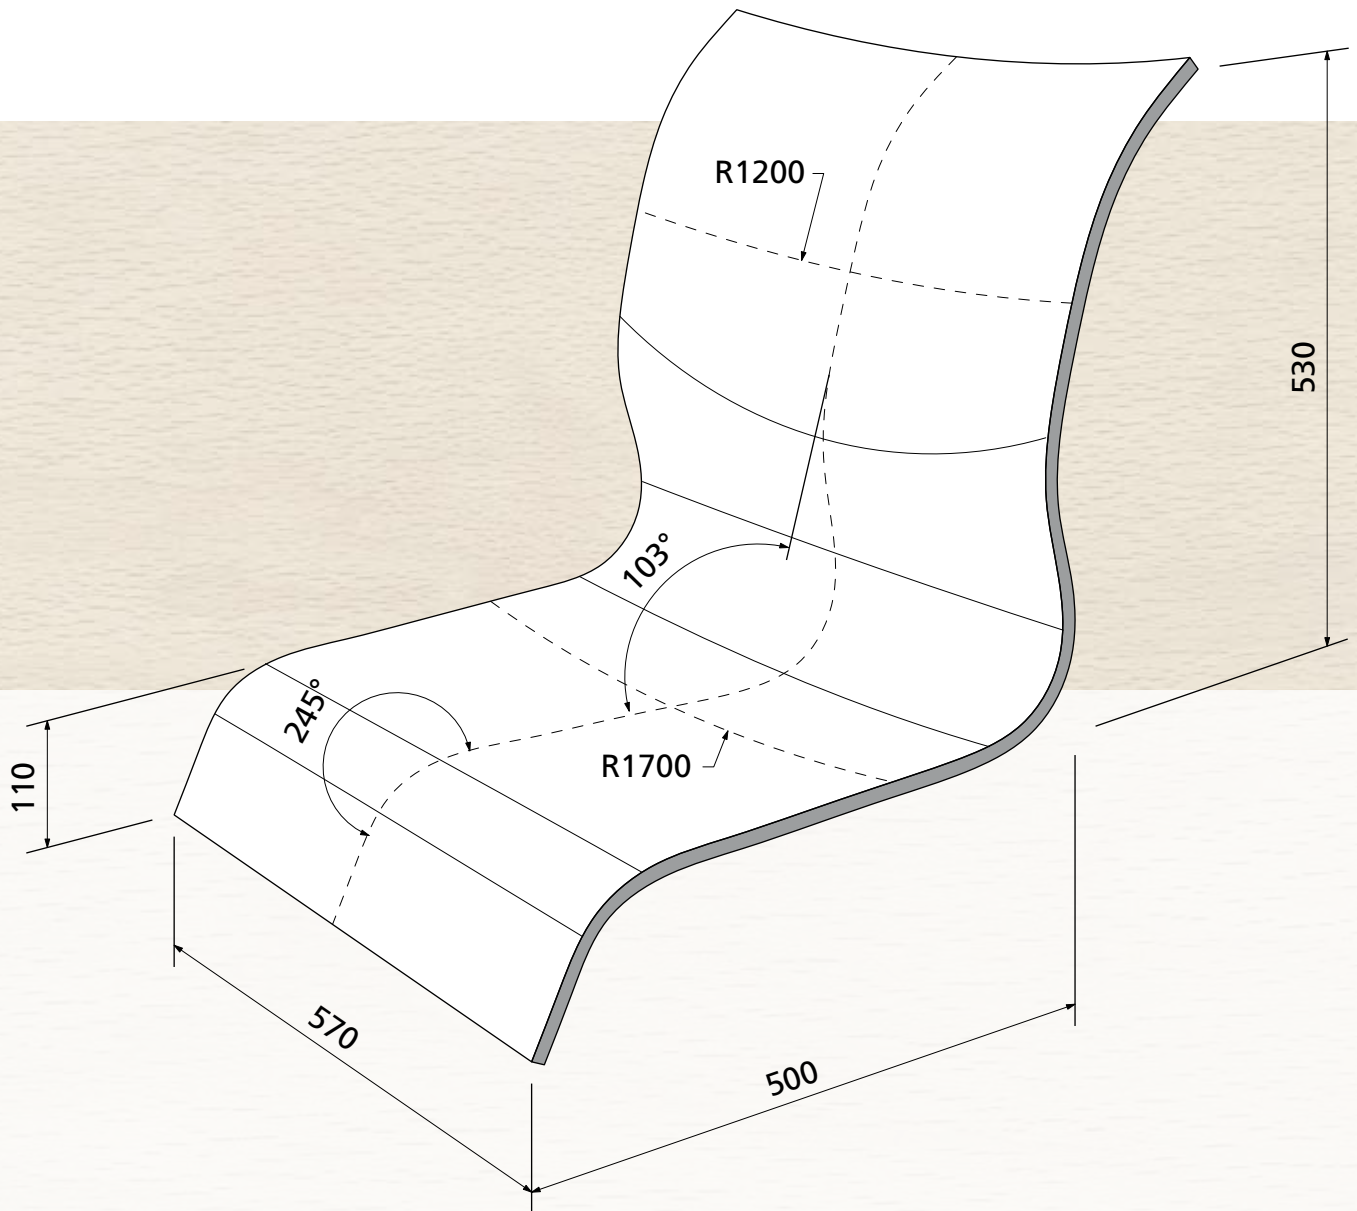

Polsterqualität  
Upholster Quality  
Qualité à rembourrer

max. 12 mm

**OWI GmbH**  
Formteile aus Holz und Kunststoff

Rodenbacher Straße 44-46  
D-97816 Lohr a. Main  
Fon 09352/509-0  
Fax 09352/509-100  
info@owi-lohr.de  
www.owi-lohr.de