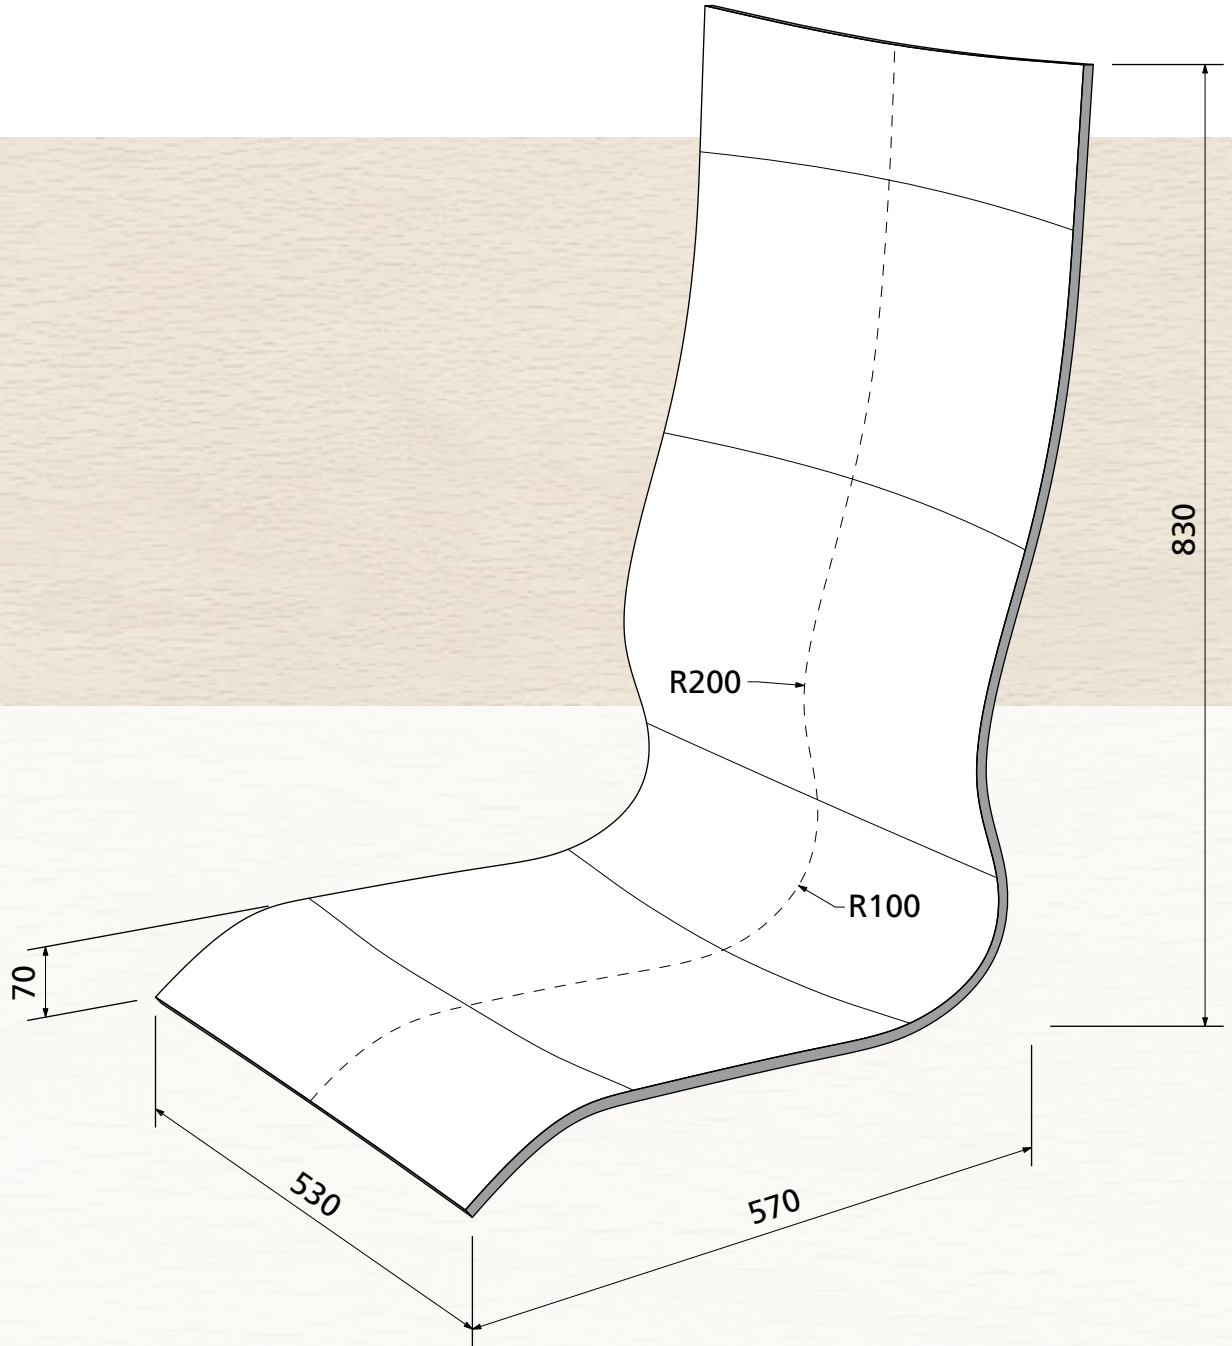

Polsterqualität  
Upholster Quality  
Qualité à rembourrer

max. 12 mm

**OWI GmbH**  
Formteile aus Holz und Kunststoff

Rodenbacher Straße 44-46  
D-97816 Lohr a. Main  
Fon 09352/509-0  
Fax 09352/509-100  
info@owi-lohr.de  
www.owi-lohr.de