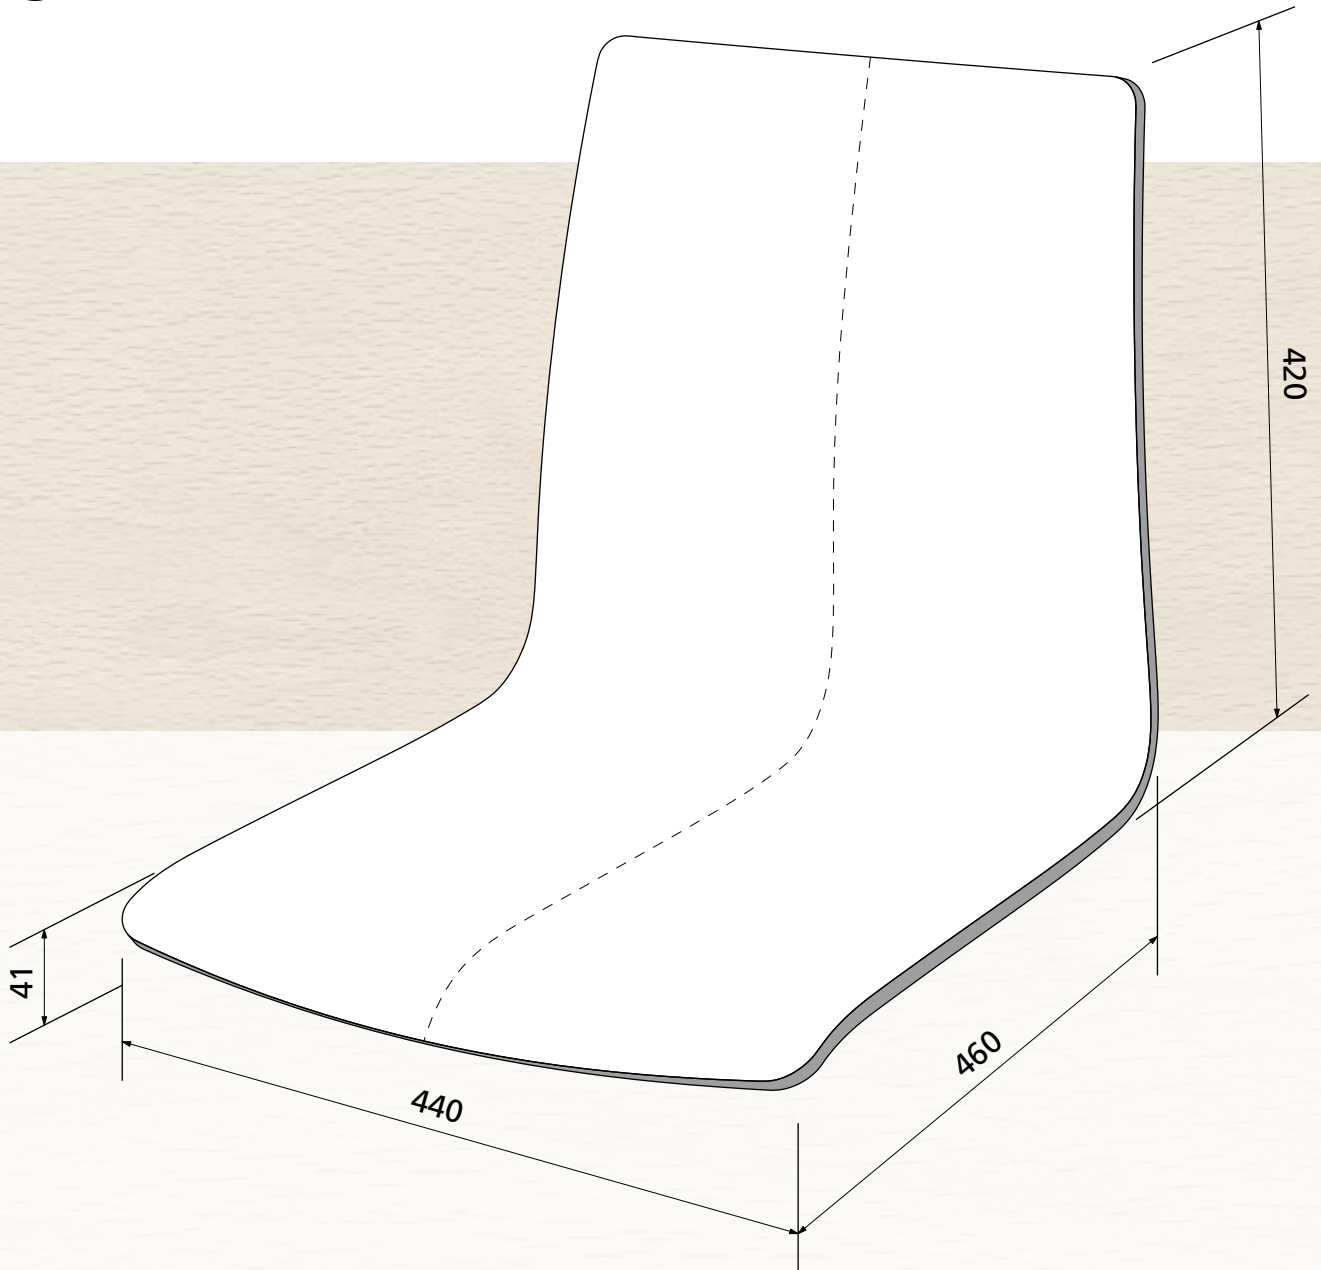

Sichtqualität  
Show wood quality  
Qualité visible

max. 10 mm

**OWI GmbH**  
Formteile aus Holz und Kunststoff

Rodenbacher Straße 44–46  
D-97816 Lohr a. Main  
Fon 09352/509-0  
Fax 09352/509-100  
info@owi-lohr.de  
www.owi-lohr.de