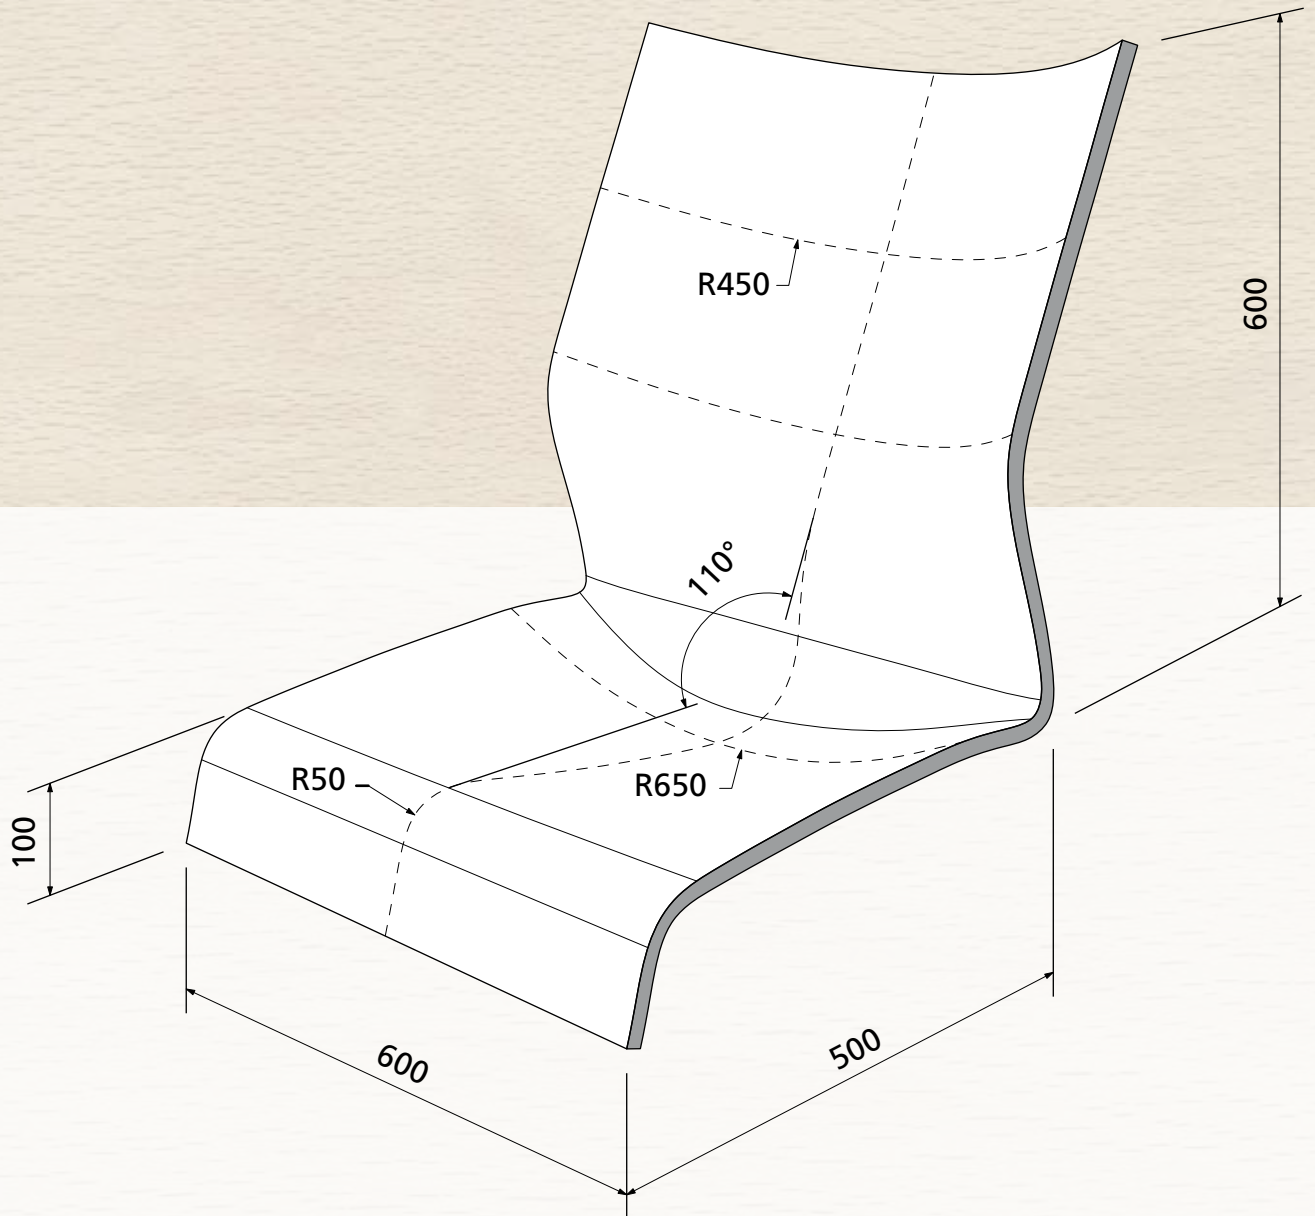

Polsterqualität
Upholster Quality
Qualité à rembourrer

max. 14 mm

OWI GmbH
Formteile aus Holz und Kunststoff

Rodenbacher Straße 44-46
D-97816 Lohr a. Main
Fon 09352/509-0
Fax 09352/509-100
info@owi-lohr.de
www.owi-lohr.de