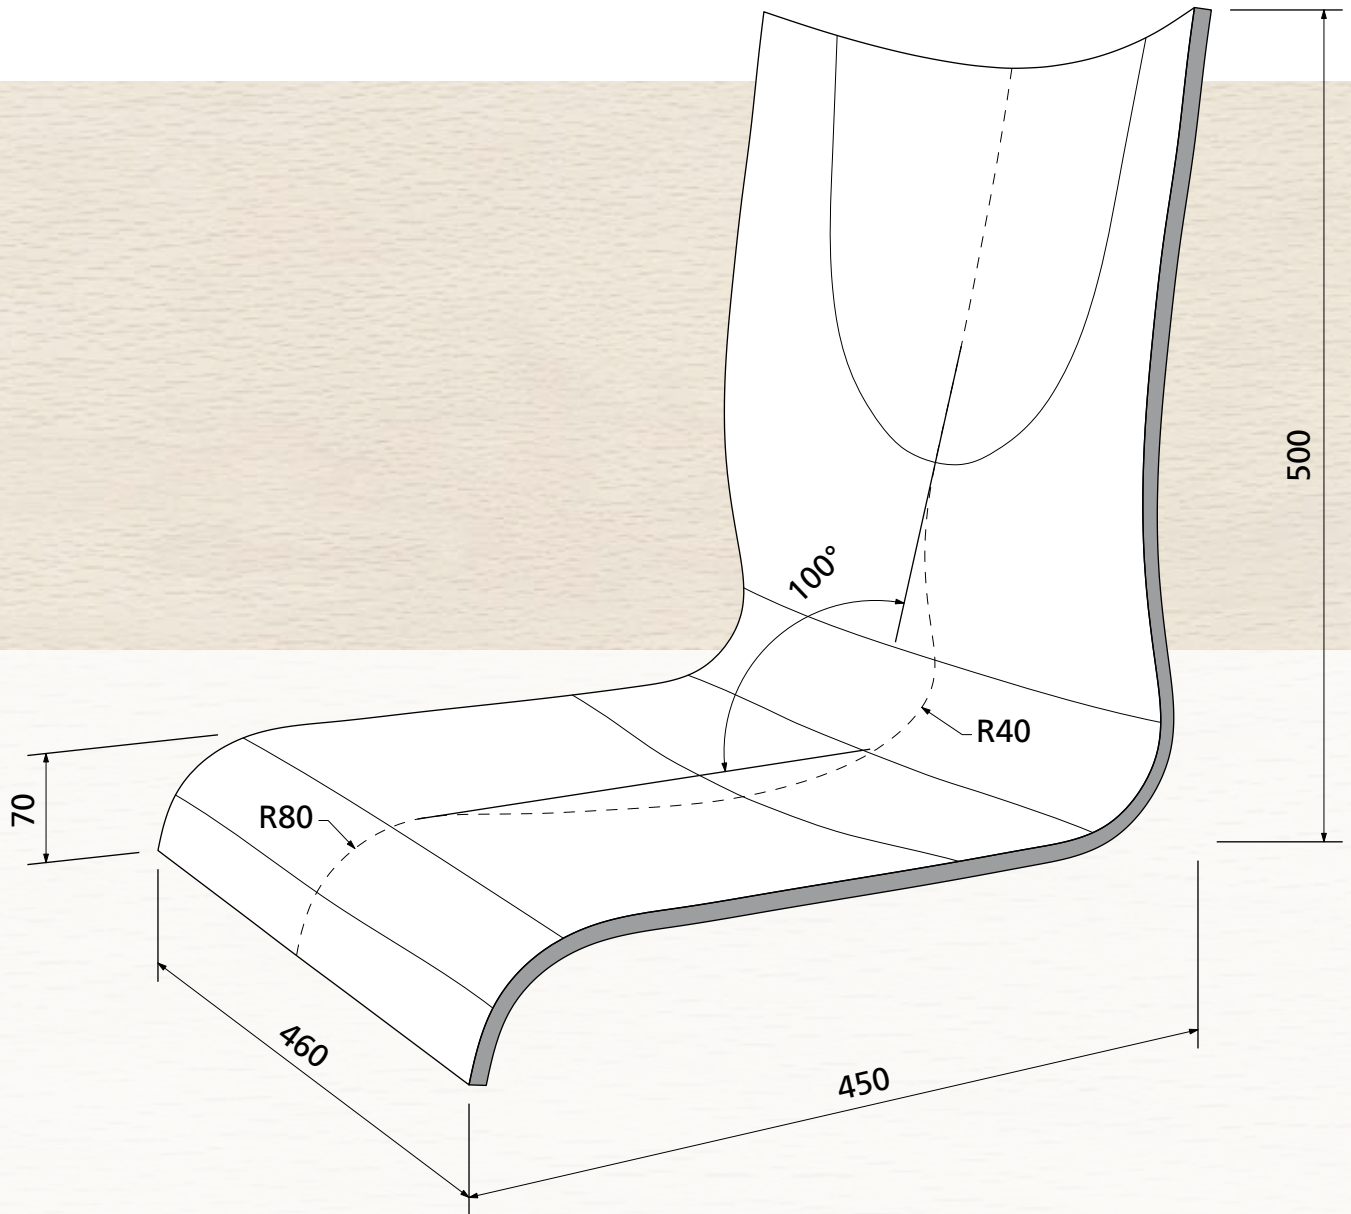

Sichtqualität
Show wood quality
Qualité visible

max. 13 mm

OWI GmbH
Formteile aus Holz und Kunststoff

Rodenbacher Straße 44-46
D-97816 Lohr a. Main
Fon 09352 / 509-0
Fax 09352 / 509-100
info@owi-lohr.de
www.owi-lohr.de