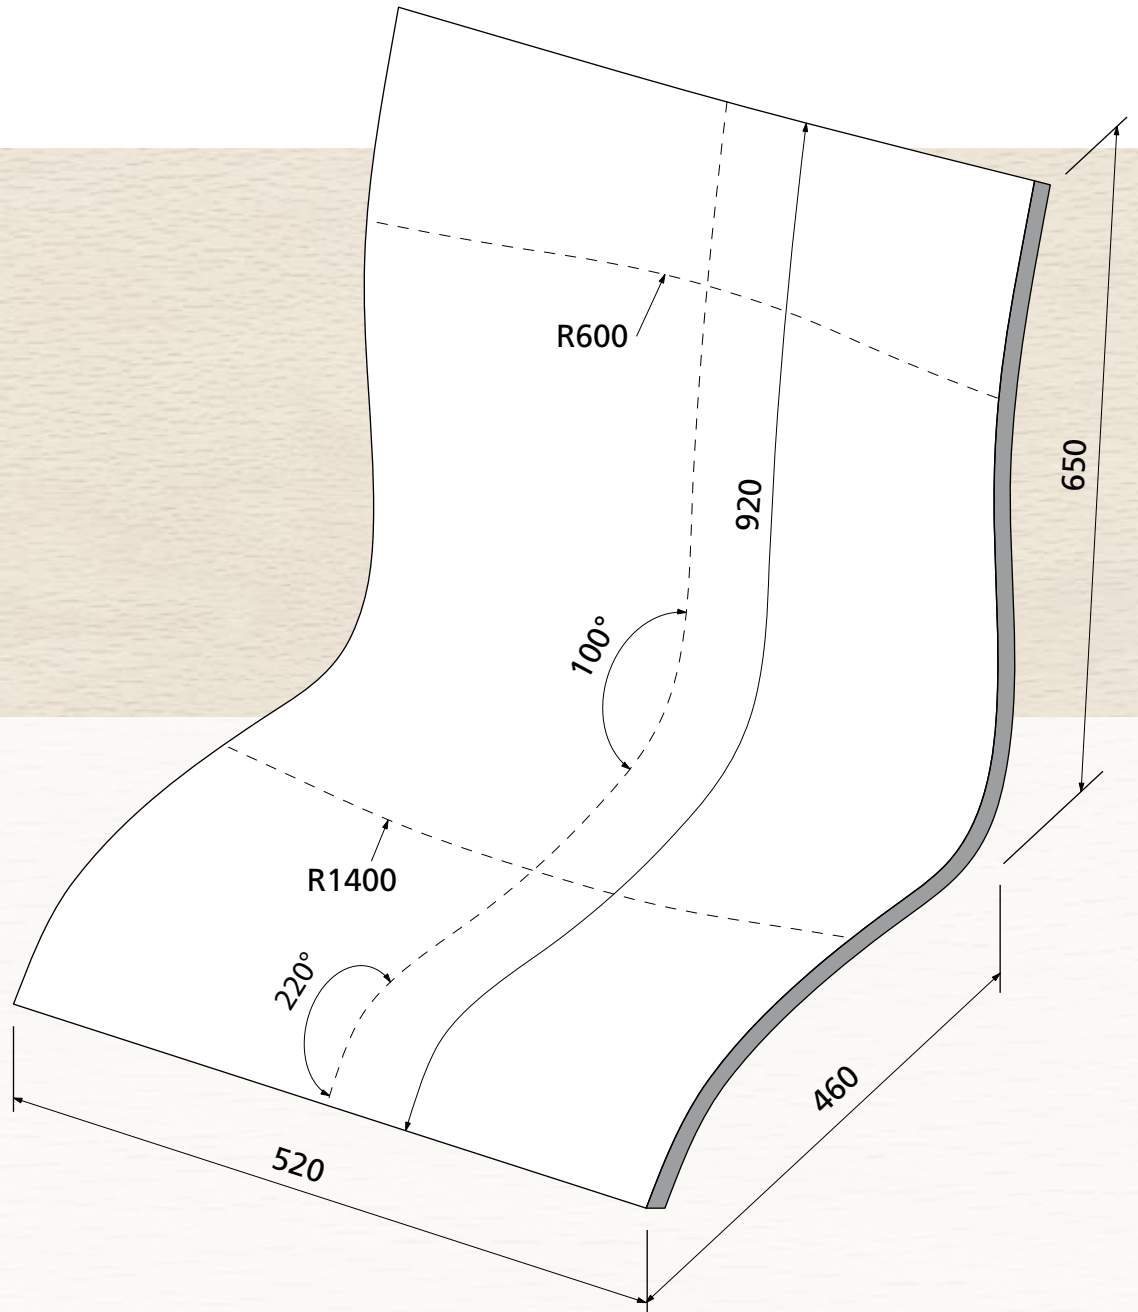

Sichtqualität  
Show wood quality  
Qualité visible

max. 14 mm

**OWI GmbH**  
Formteile aus Holz und Kunststoff

Rodenbacher Straße 44-46  
D-97816 Lohr a. Main  
Fon 09352/509-0  
Fax 09352/509-100  
info@owi-lohr.de  
www.owi-lohr.de