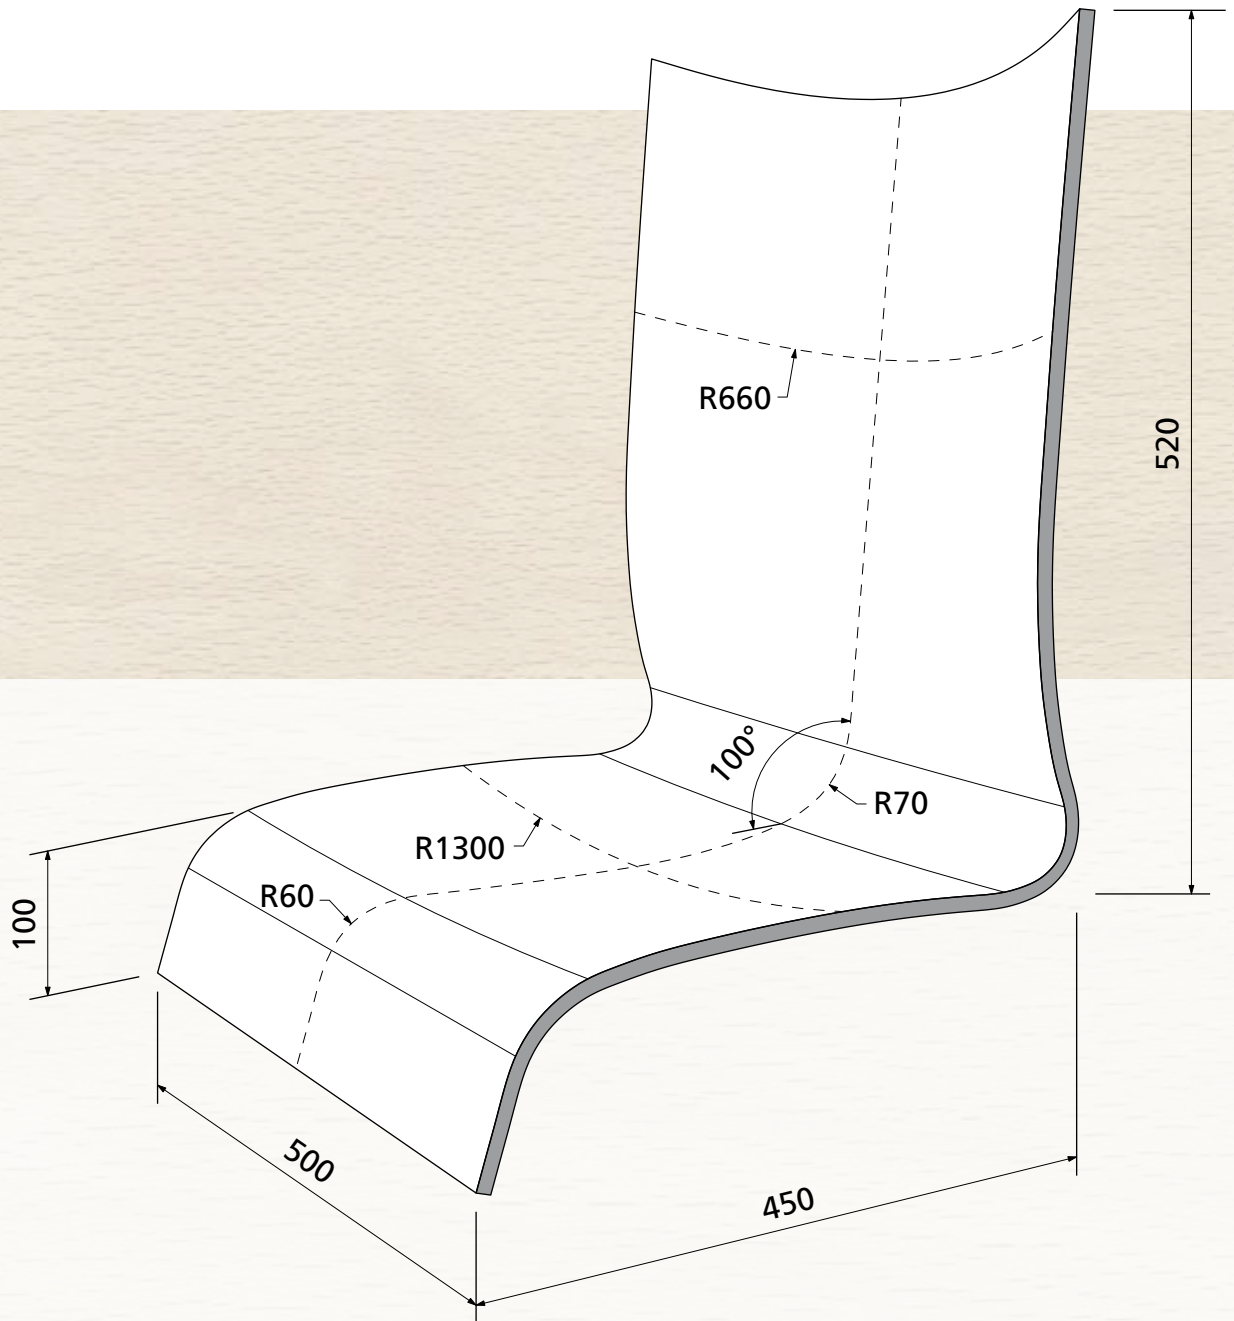

Sichtqualität
Show wood quality
Qualité visible

max. 10 mm

OWI GmbH
Formteile aus Holz und Kunststoff

Rodenbacher Straße 44-46
D-97816 Lohr a. Main
Fon 09352/509-0
Fax 09352/509-100
info@owi-lohr.de
www.owi-lohr.de