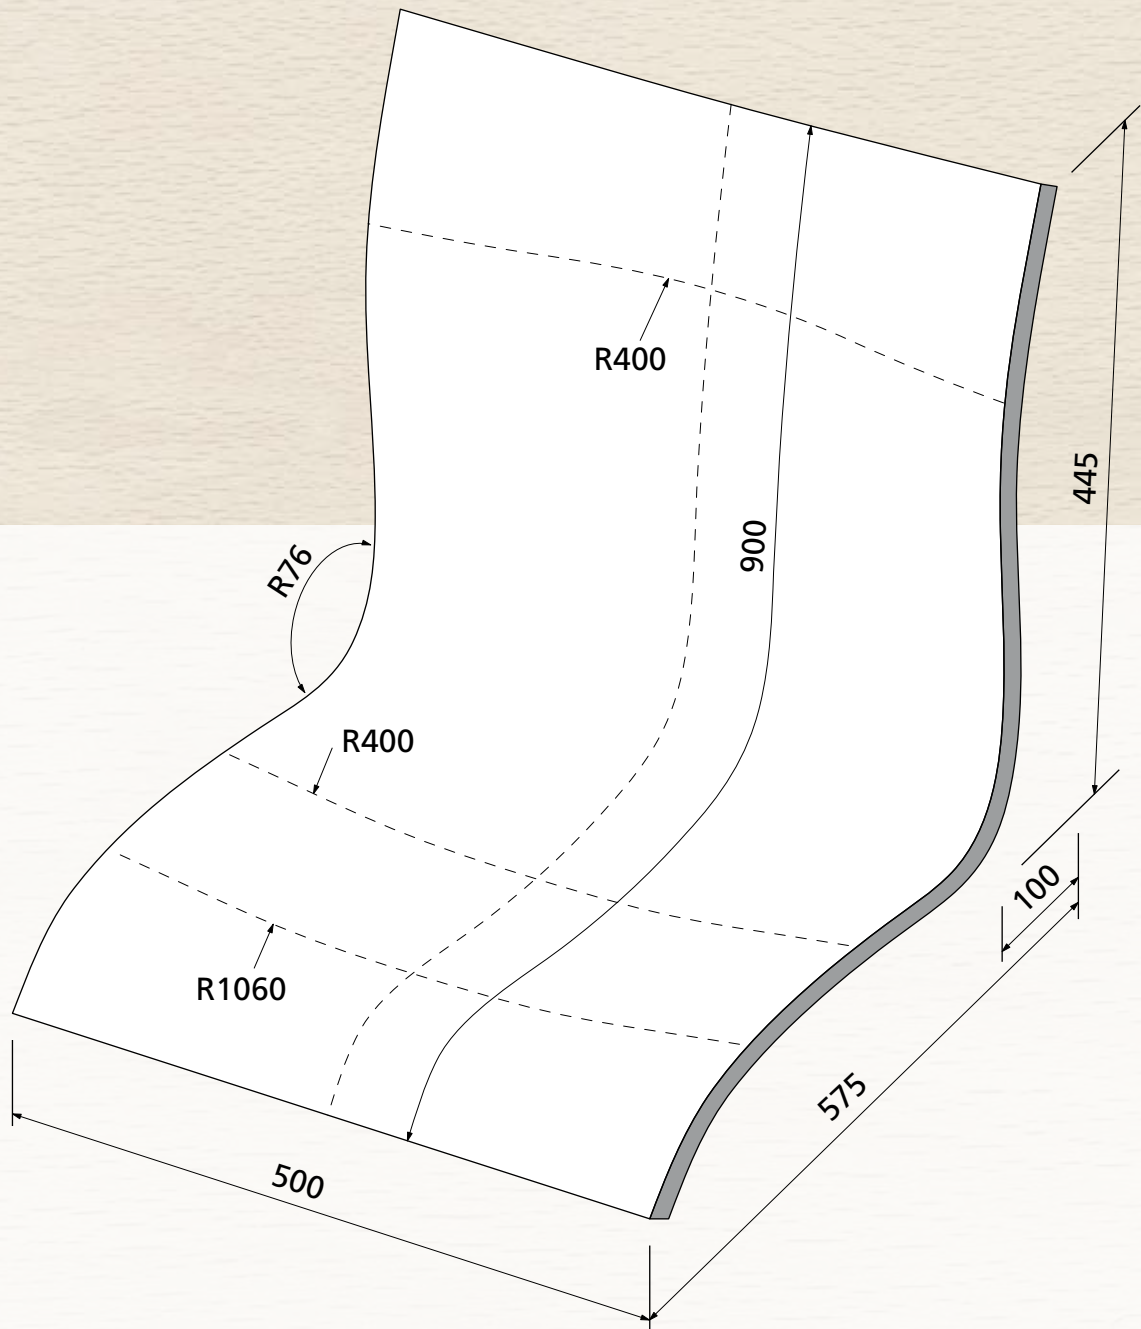

Sichtqualität
Show wood quality
Qualité visible

max. 10 mm

OWI GmbH
Formteile aus Holz und Kunststoff

Rodenbacher Straße 44-46
D-97816 Lohr a. Main
Fon 09352/509-0
Fax 09352/509-100
info@owi-lohr.de
www.owi-lohr.de