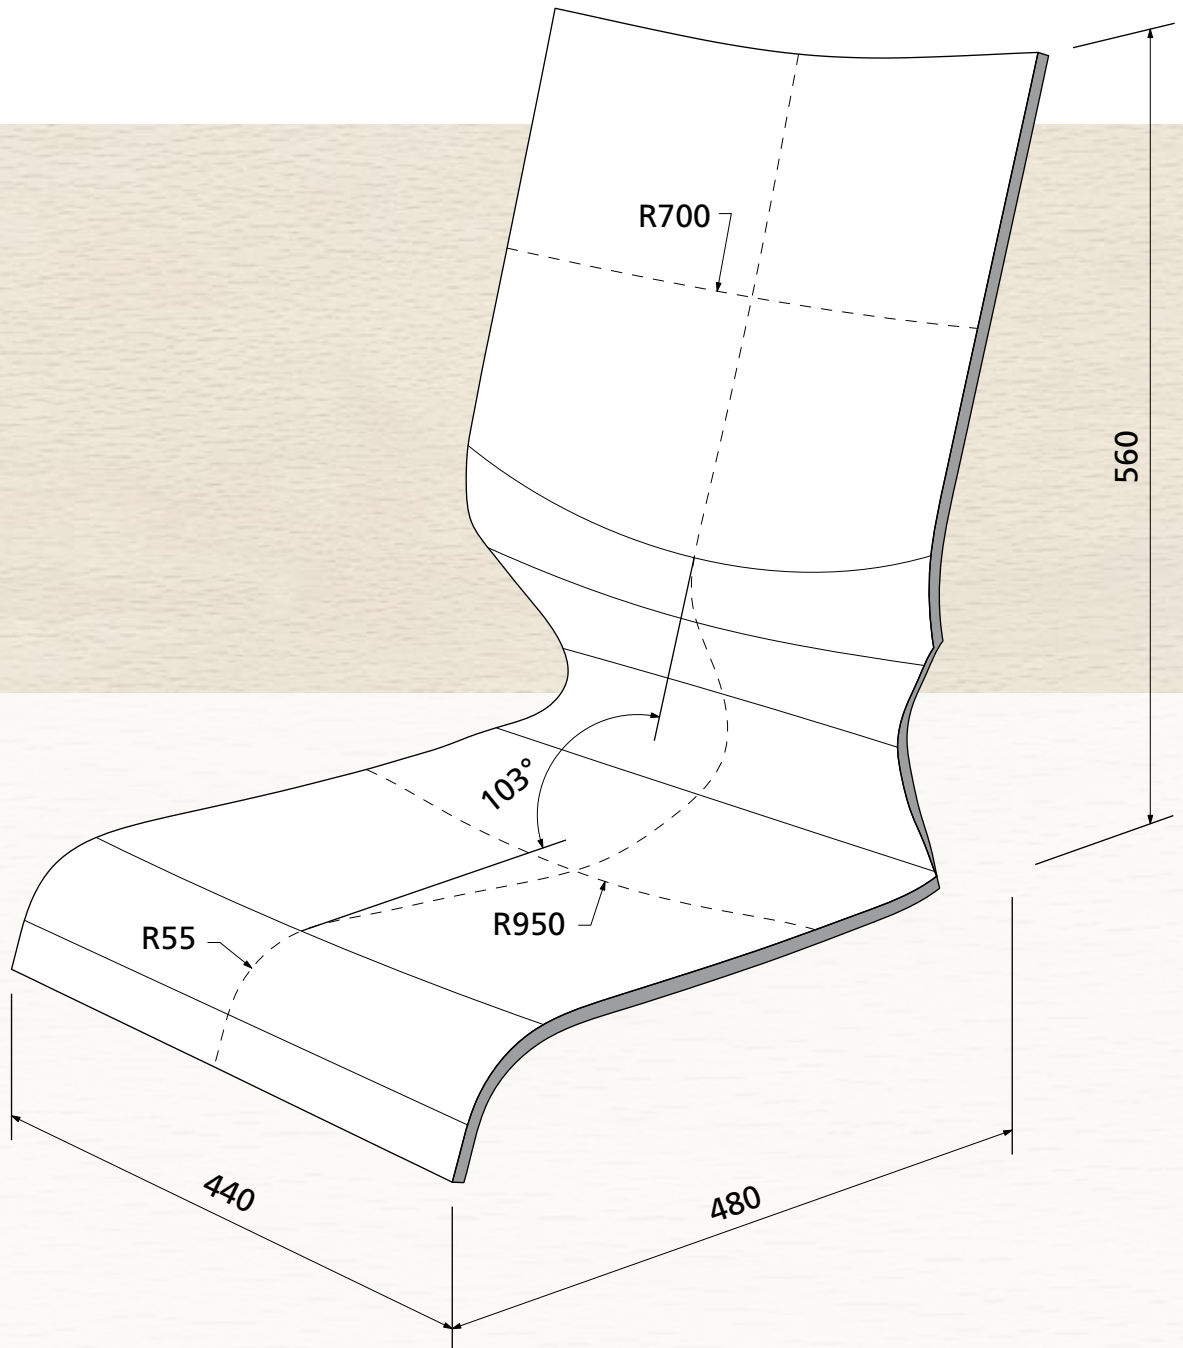

Sichtqualität
Show wood quality
Qualité visible

max. 10 mm

OWI GmbH
Formteile aus Holz und Kunststoff

Rodenbacher Straße 44-46
D-97816 Lohr a. Main
Fon 09352/509-0
Fax 09352/509-100
info@owi-lohr.de
www.owi-lohr.de