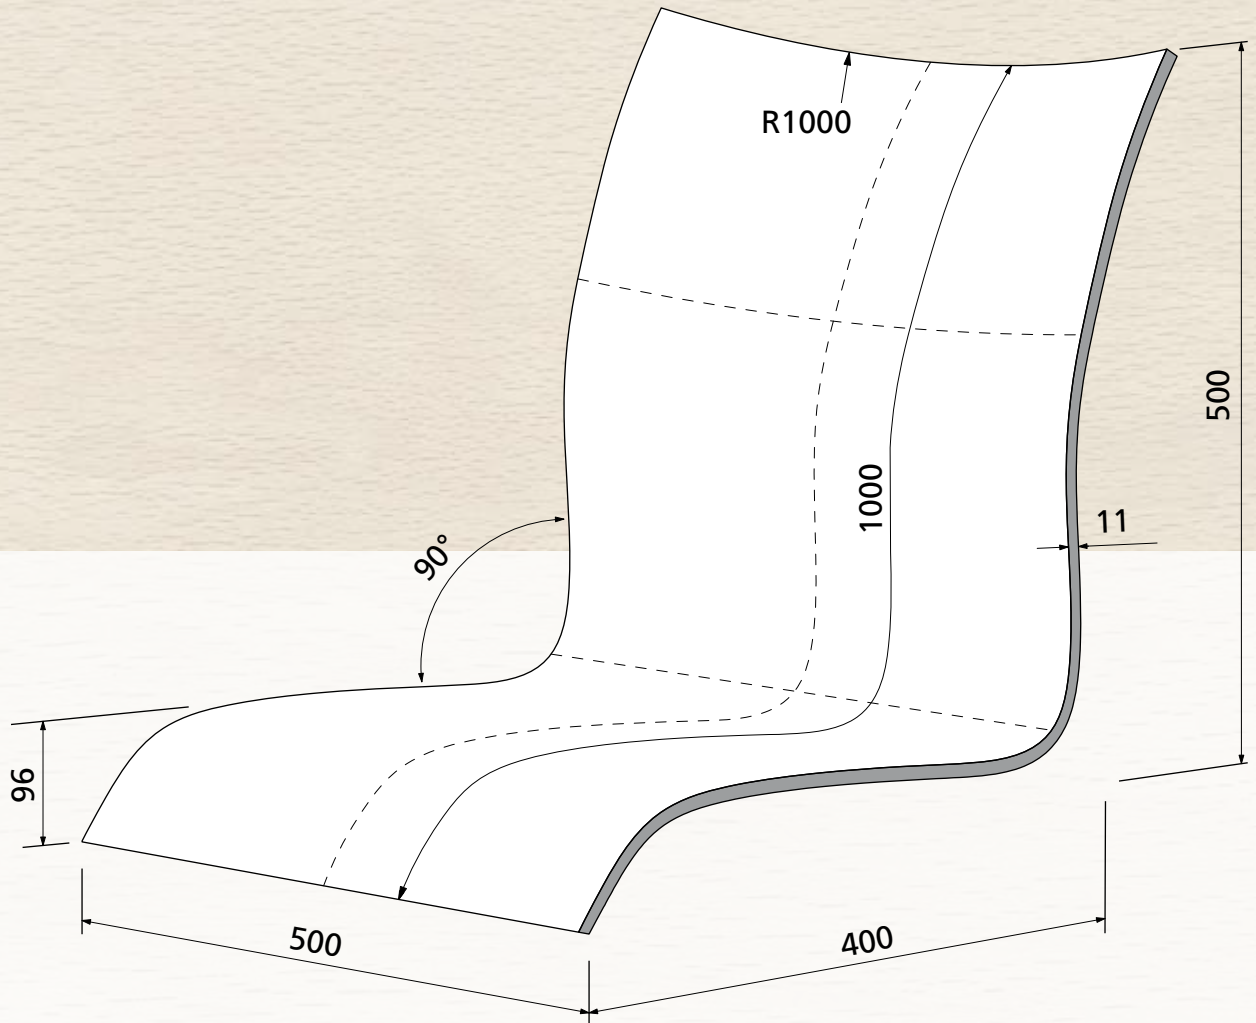

Sichtqualität  
Show wood quality  
Qualité visible

max. 11 mm

**OWI GmbH**  
Formteile aus Holz und Kunststoff

Rodenbacher Straße 44-46  
D-97816 Lohr a. Main  
Fon 09352/509-0  
Fax 09352/509-100  
info@owi-lohr.de  
www.owi-lohr.de