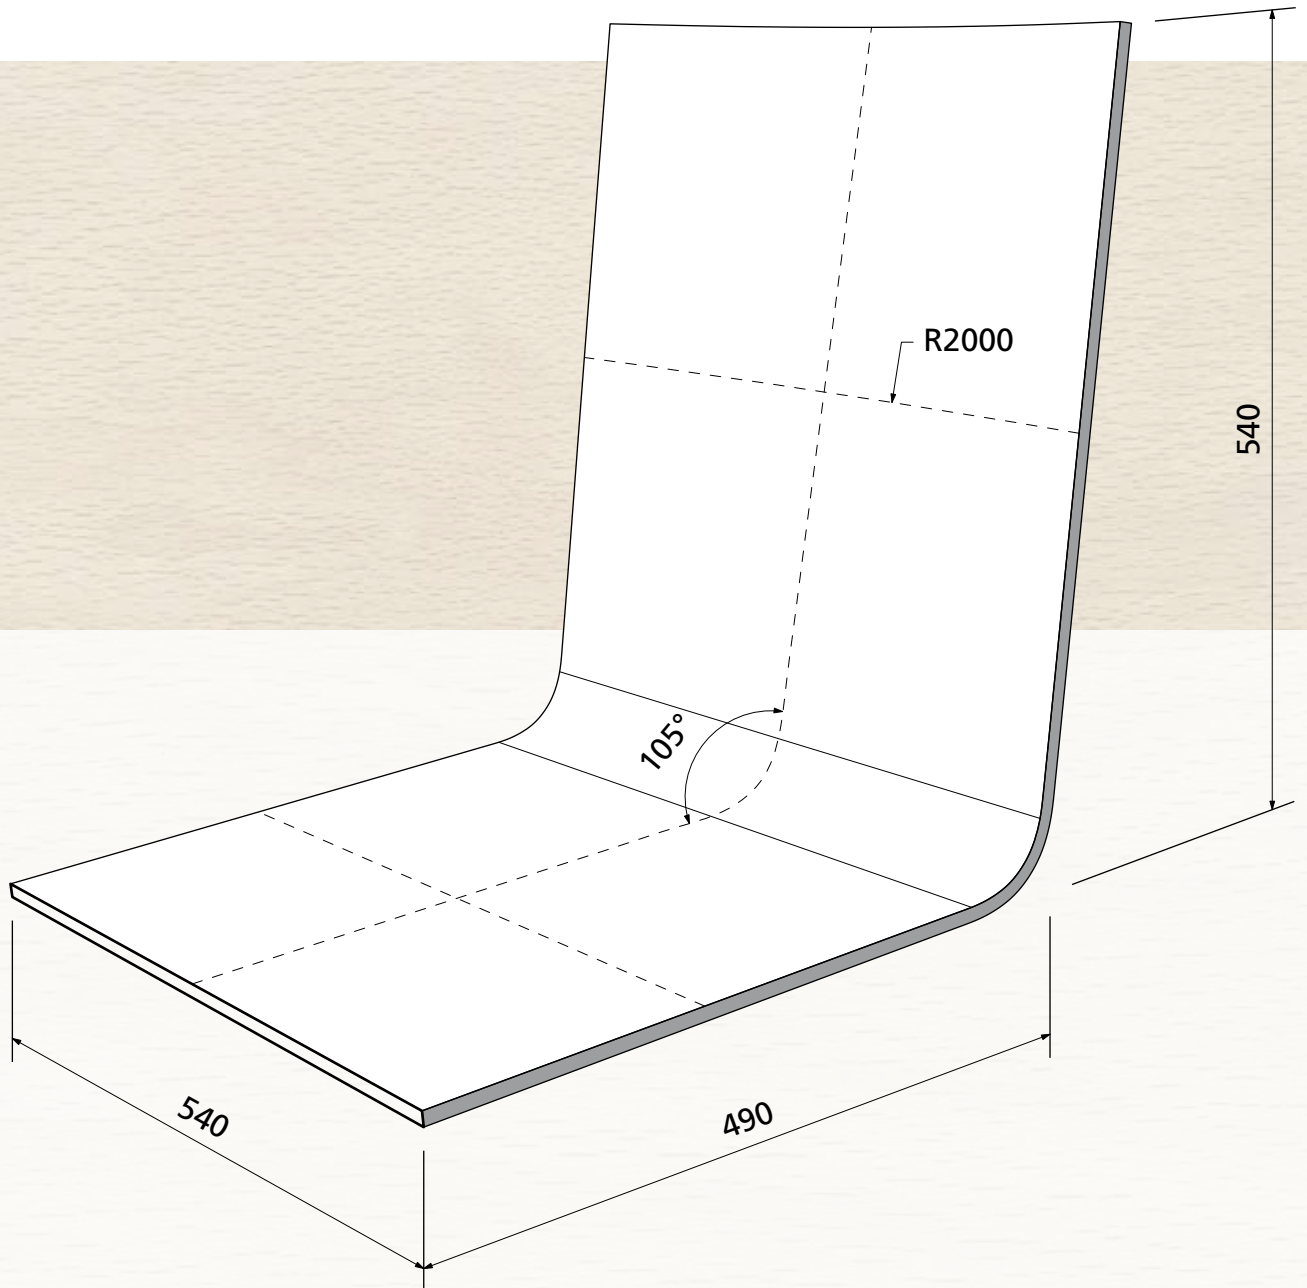

Sichtqualität  
Show wood quality  
Qualité visible

max. 11 mm

**OWI GmbH**  
Formteile aus Holz und Kunststoff

Rodenbacher Straße 44-46  
D-97816 Lohr a. Main  
Fon 09352/509-0  
Fax 09352/509-100  
info@owi-lohr.de  
www.owi-lohr.de