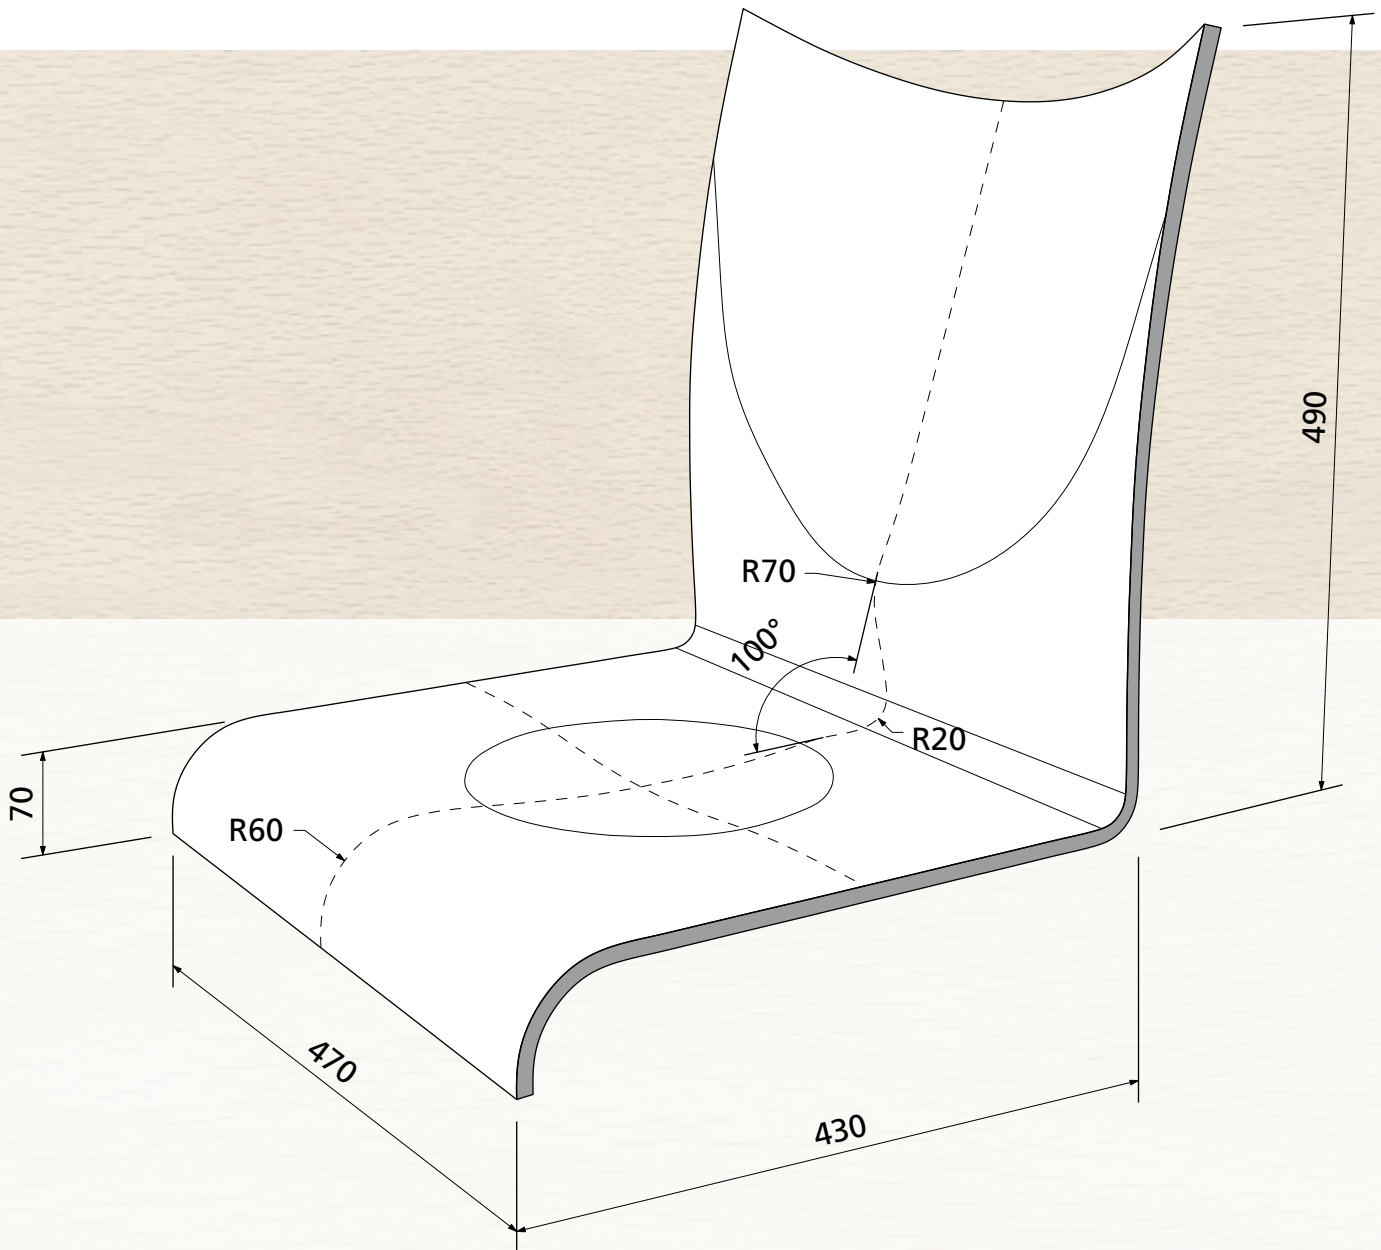

Sichtqualität
Show wood quality
Qualité visible

max. 10 mm

OWI GmbH
Formteile aus Holz und Kunststoff

Rodenbacher Straße 44-46
D-97816 Lohr a. Main
Fon 09352/509-0
Fax 09352/509-100
info@owi-lohr.de
www.owi-lohr.de