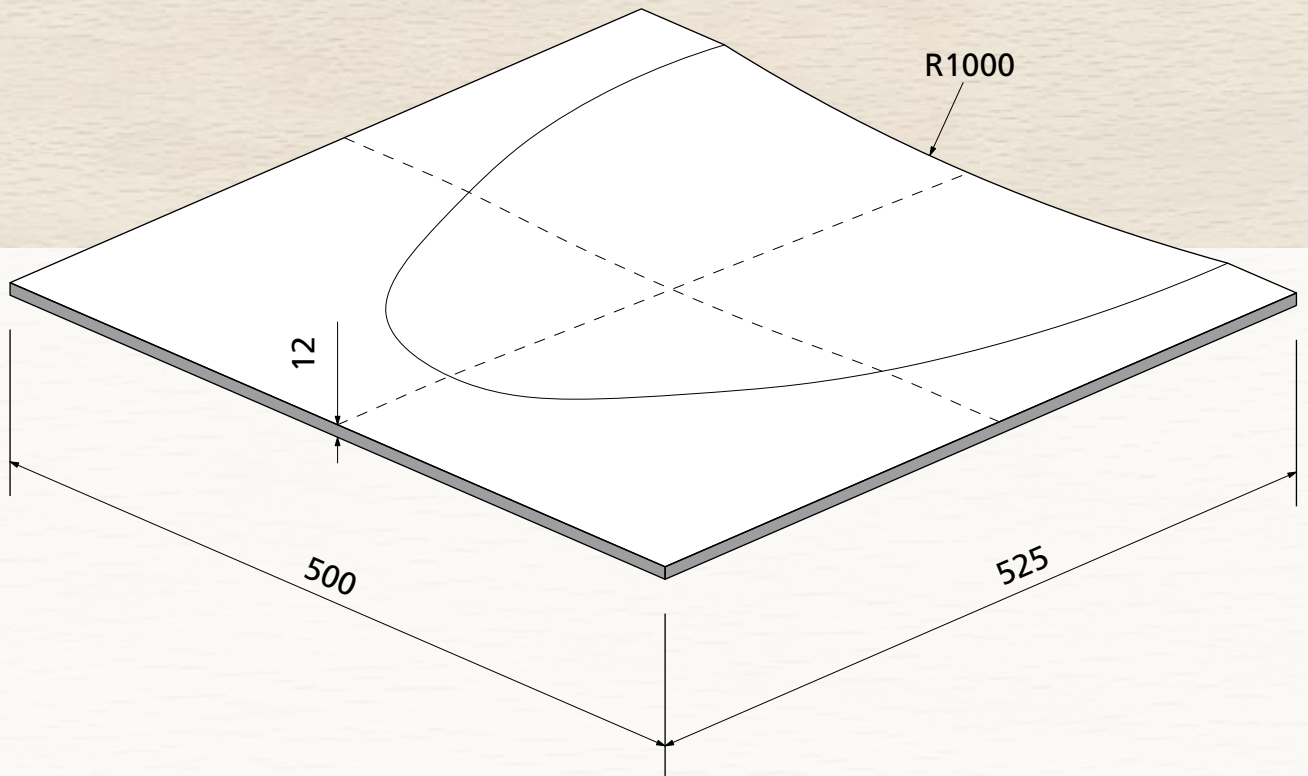

Sichtqualität
Show wood quality
Qualité visible

max. 10 mm

OWI GmbH
Formteile aus Holz und Kunststoff

Rodenbacher Straße 44–46
D-97816 Lohr a. Main
Fon 09352 / 509-0
Fax 09352 / 509-100
info@owi-lohr.de
www.owi-lohr.de