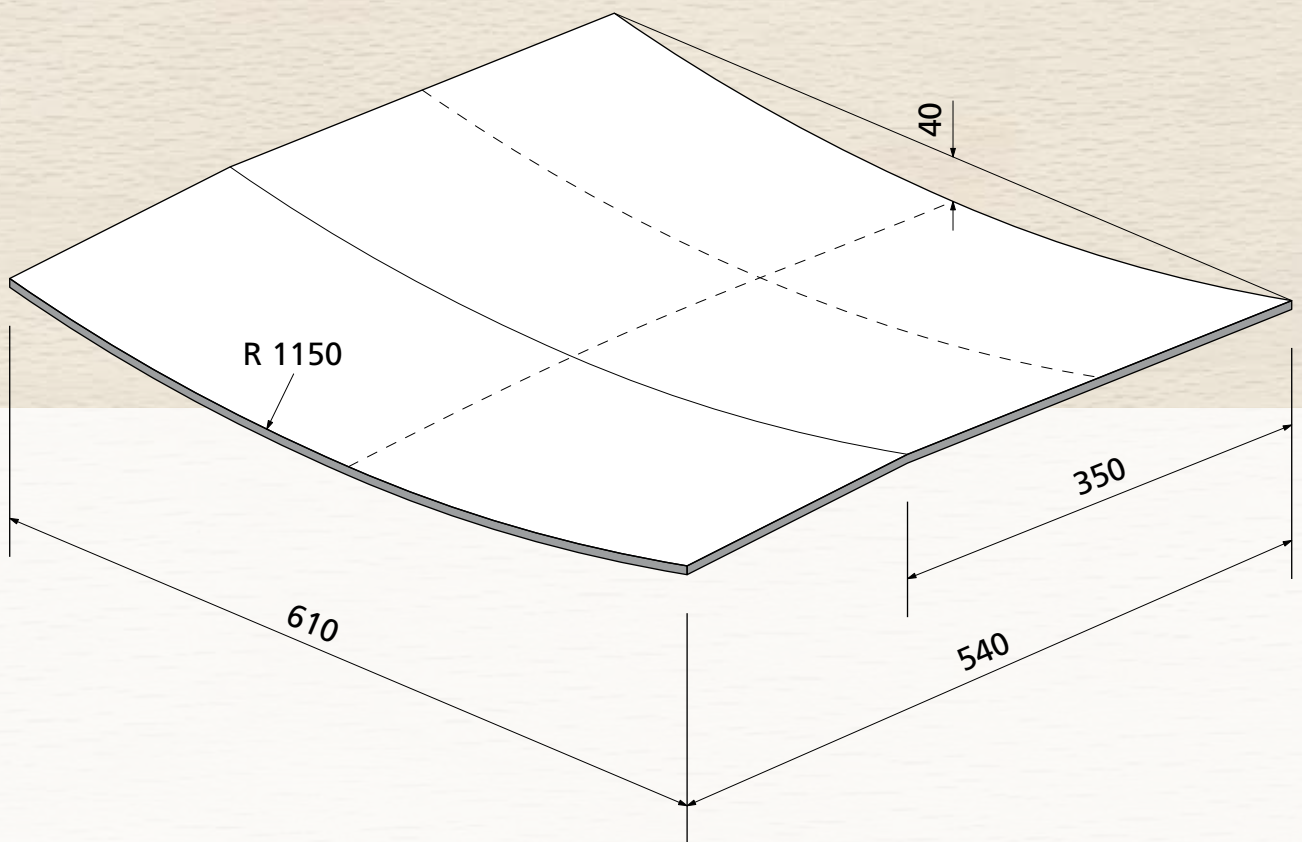

Polsterqualität
Upholster Quality
Qualité à rembourrer

max. 10 mm

OWI GmbH
Formteile aus Holz und Kunststoff

Rodenbacher Straße 44-46
D-97816 Lohr a. Main
Fon 09352/509-0
Fax 09352/509-100
info@owi-lohr.de
www.owi-lohr.de