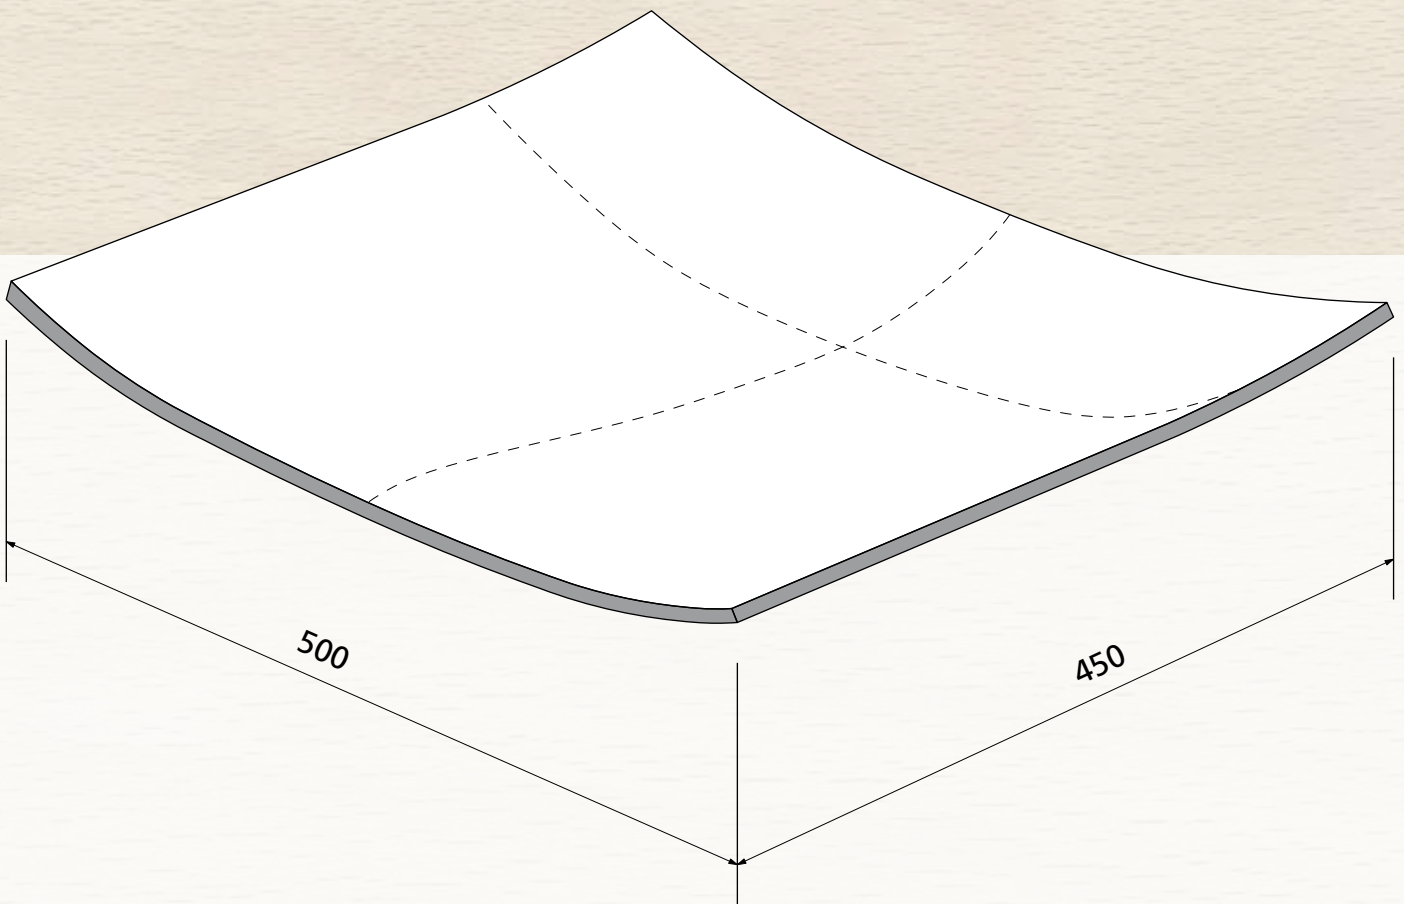

Polsterqualität
Upholster Quality
Qualité à rembourrer

max. 10 mm

OWI GmbH
Formteile aus Holz und Kunststoff

Rodenbacher Straße 44-46
D-97816 Lohr a. Main
Fon 09352 / 509-0
Fax 09352 / 509-100
info@owi-lohr.de
www.owi-lohr.de