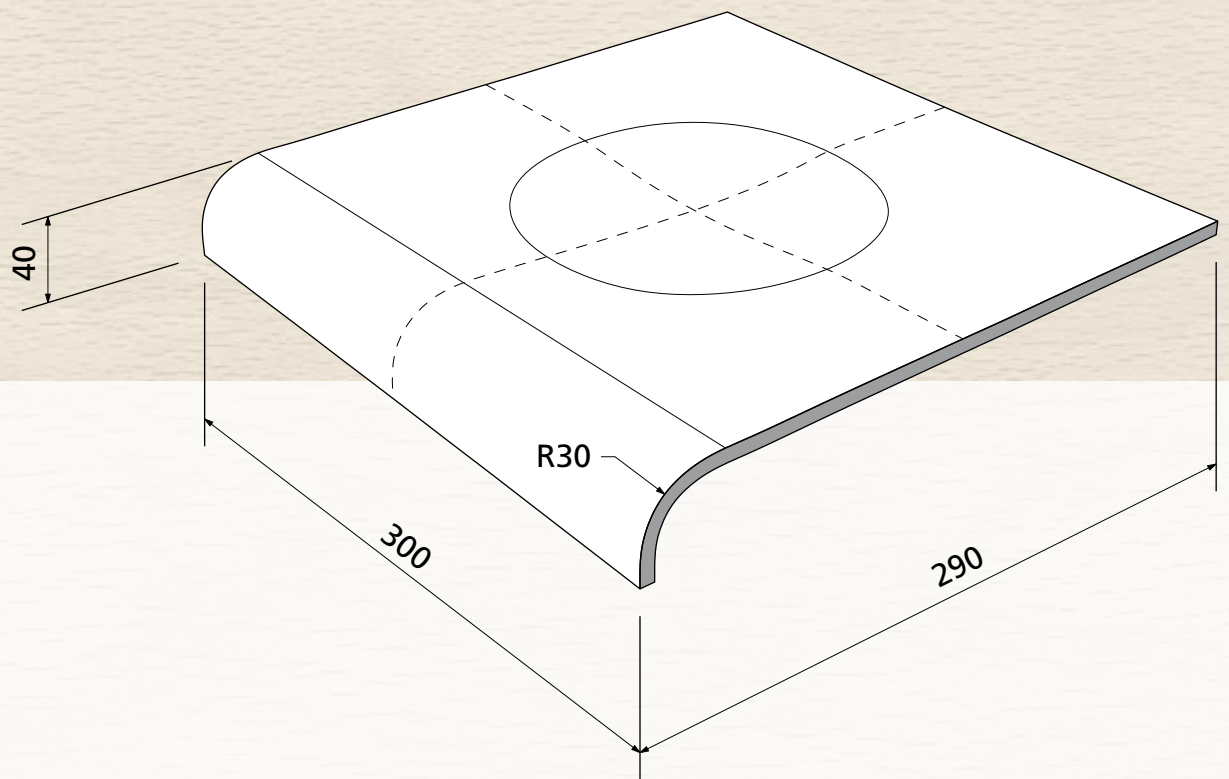

Sichtqualität
Show wood quality
Qualité visible

max. 6 mm

OWI GmbH
Formteile aus Holz und Kunststoff

Rodenbacher Straße 44–46
D-97816 Lohr a. Main
Fon 09352 / 509-0
Fax 09352 / 509-100
info@owi-lohr.de
www.owi-lohr.de