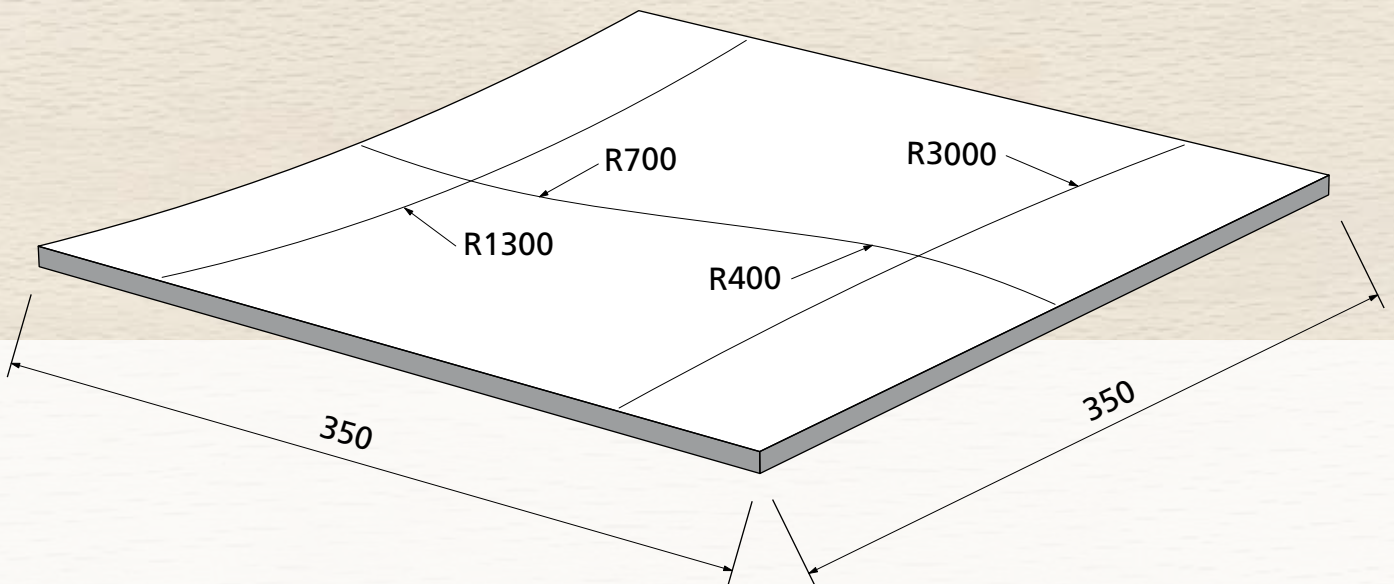

Sichtqualität
Show wood quality
Qualité visible

max. 9 mm

OWI GmbH
Formteile aus Holz und Kunststoff

Rodenbacher Straße 44–46
D-97816 Lohr a. Main
Fon 09352 / 509-0
Fax 09352 / 509-100
info@owi-lohr.de
www.owi-lohr.de