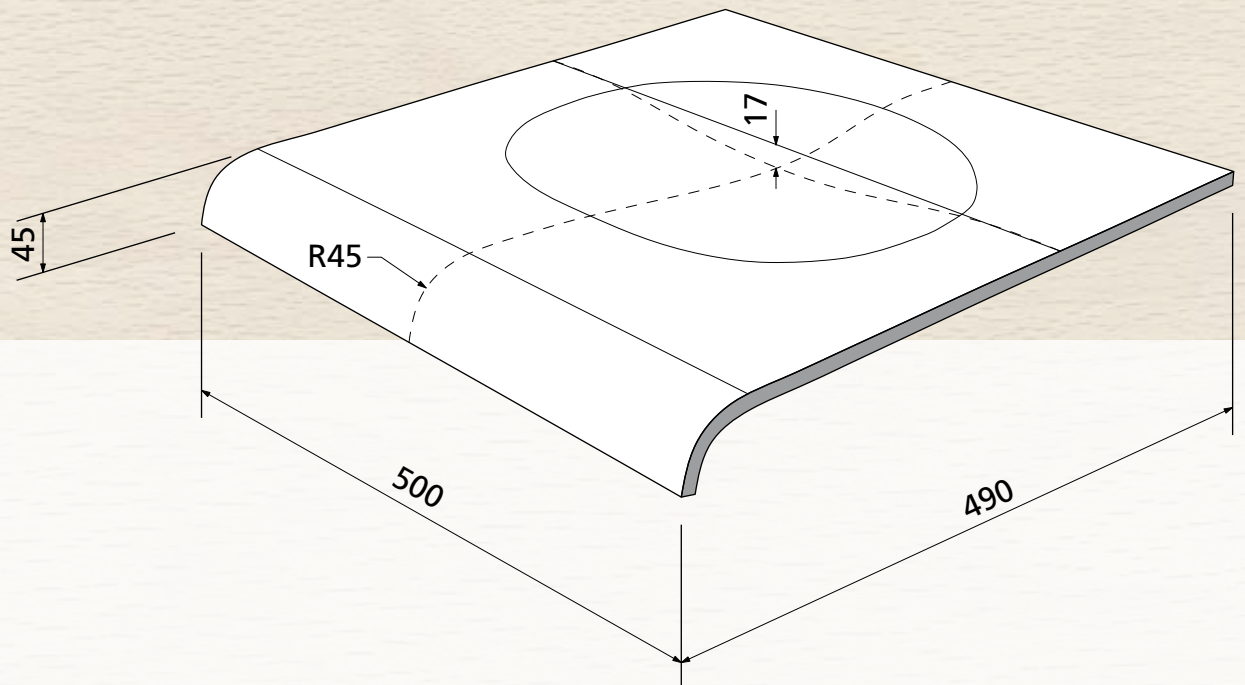

Sichtqualität  
Show wood quality  
Qualité visible

max. 11 mm

**OWI GmbH**  
Formteile aus Holz und Kunststoff

Rodenbacher Straße 44–46  
D-97816 Lohr a. Main  
Fon 09352/509-0  
Fax 09352/509-100  
info@owi-lohr.de  
www.owi-lohr.de