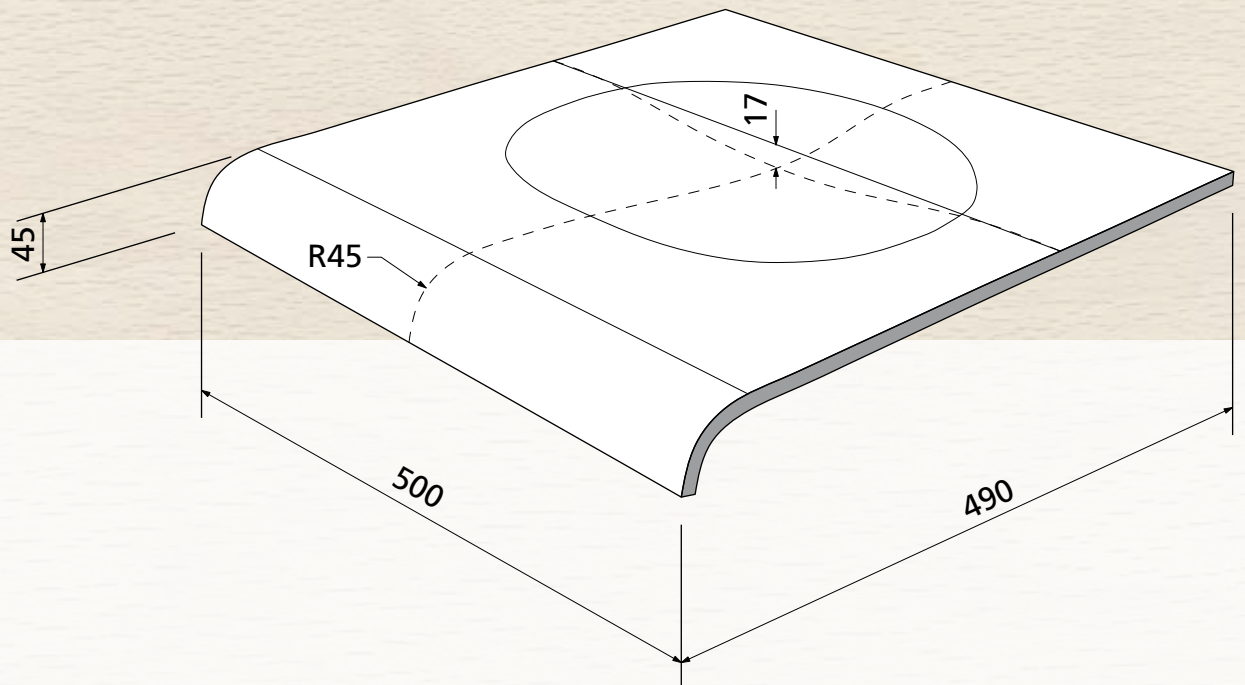

Polsterqualität
Upholster Quality
Qualité à rembourrer

max. 10 mm

OWI GmbH
Formteile aus Holz und Kunststoff

Rodenbacher Straße 44–46
D-97816 Lohr a. Main
Fon 09352 / 509-0
Fax 09352 / 509-100
info@owi-lohr.de
www.owi-lohr.de