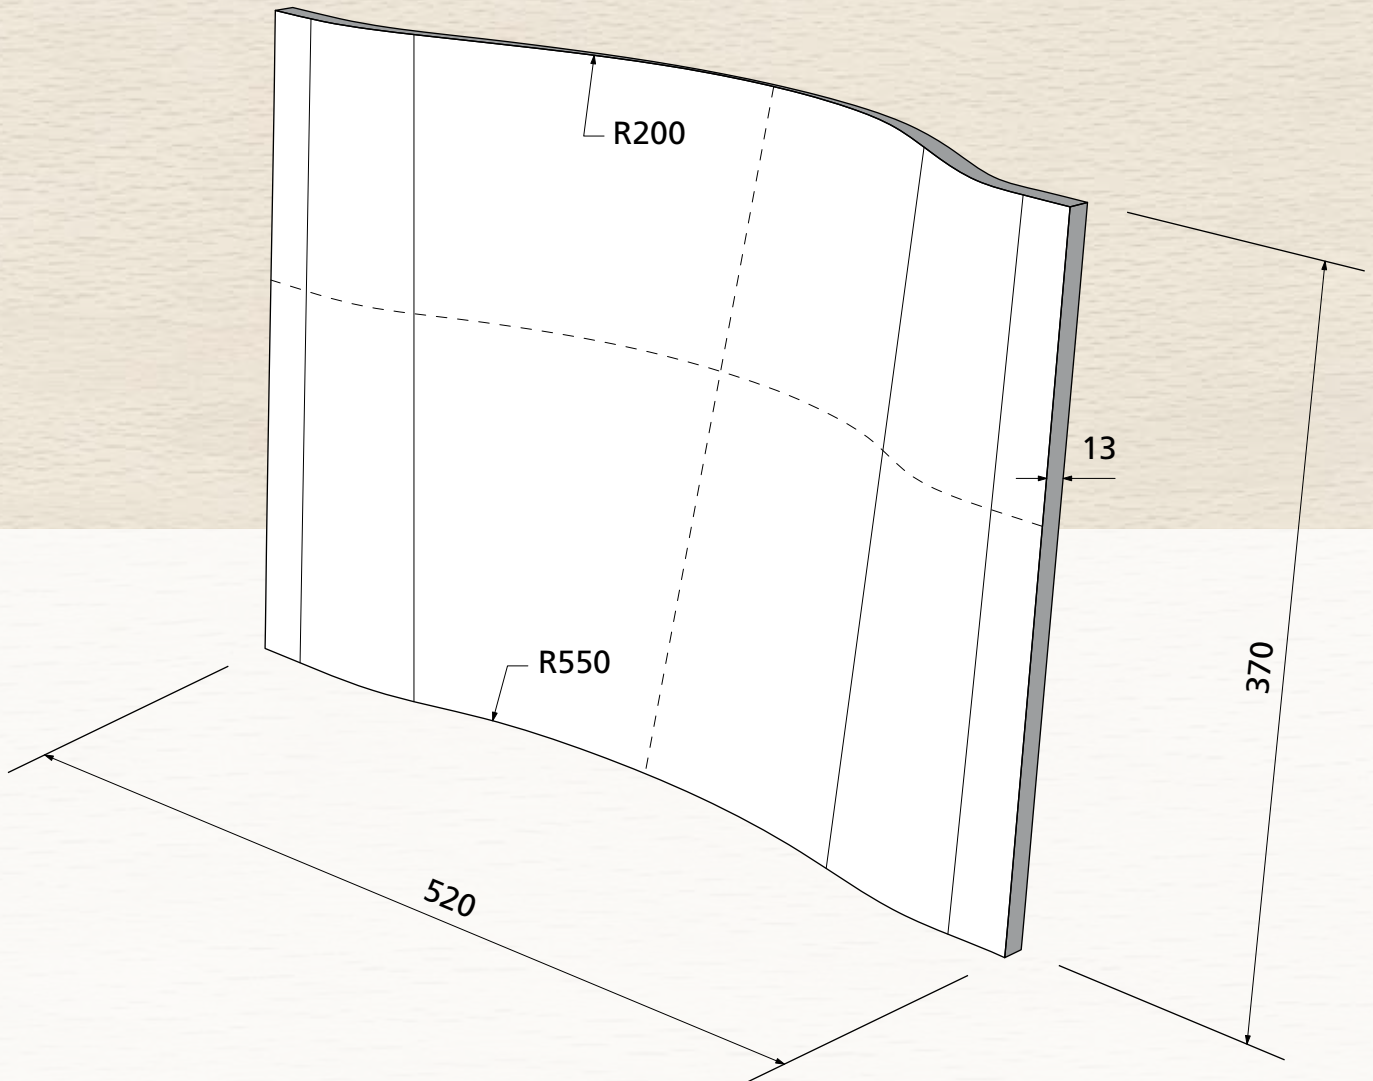

Sichtqualität
Show wood quality
Qualité visible

max. 13 mm

OWI GmbH
Formteile aus Holz und Kunststoff

Rodenbacher Straße 44–46
D-97816 Lohr a. Main
Fon 09352/509-0
Fax 09352/509-100
info@owi-lohr.de
www.owi-lohr.de