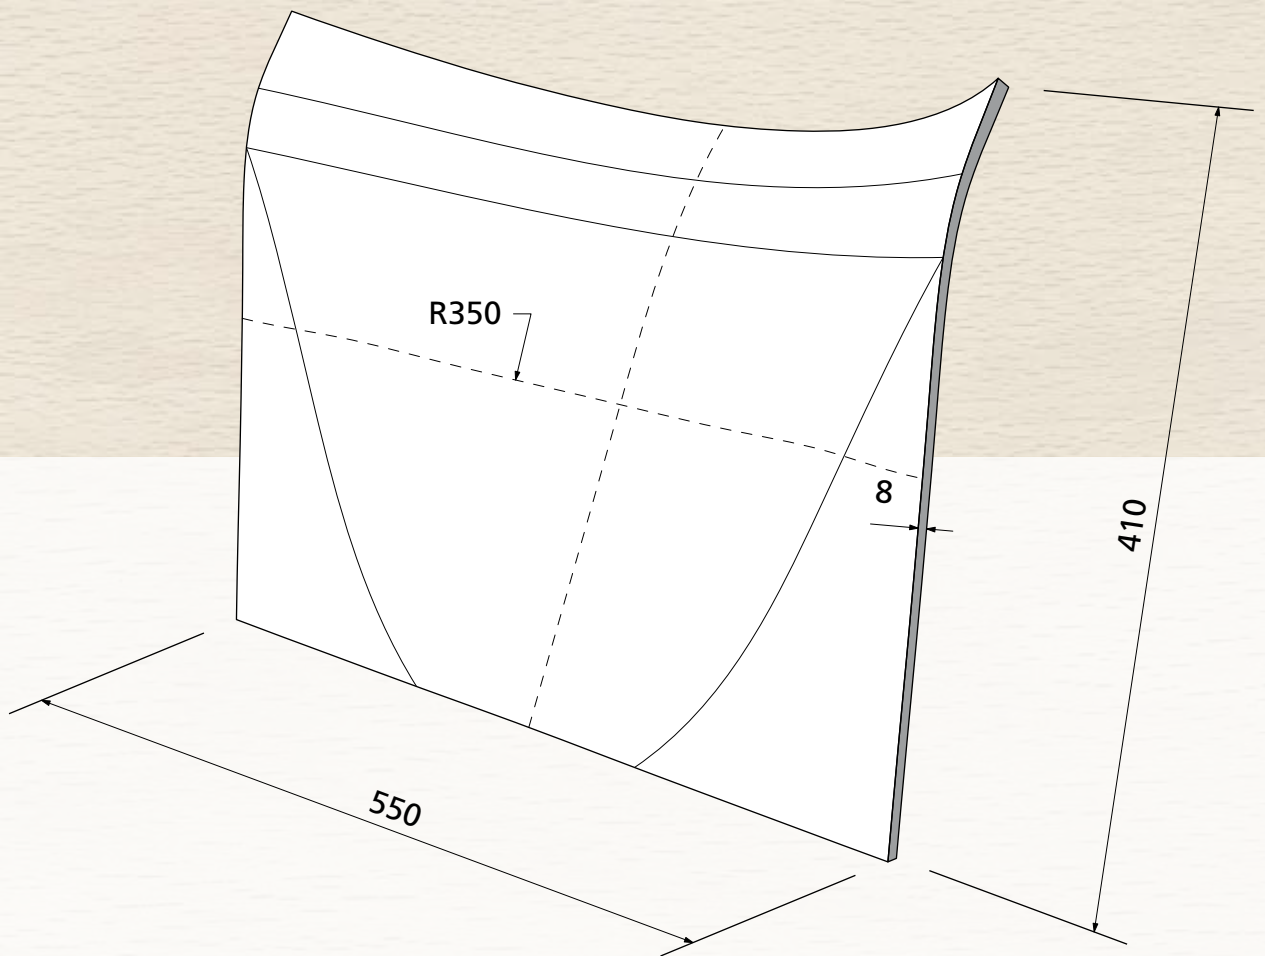

Polsterqualität
Upholster Quality
Qualité à rembourrer

max. 8 mm

OWI GmbH
Formteile aus Holz und Kunststoff

Rodenbacher Straße 44-46
D-97816 Lohr a. Main
Fon 09352/509-0
Fax 09352/509-100
info@owi-lohr.de
www.owi-lohr.de