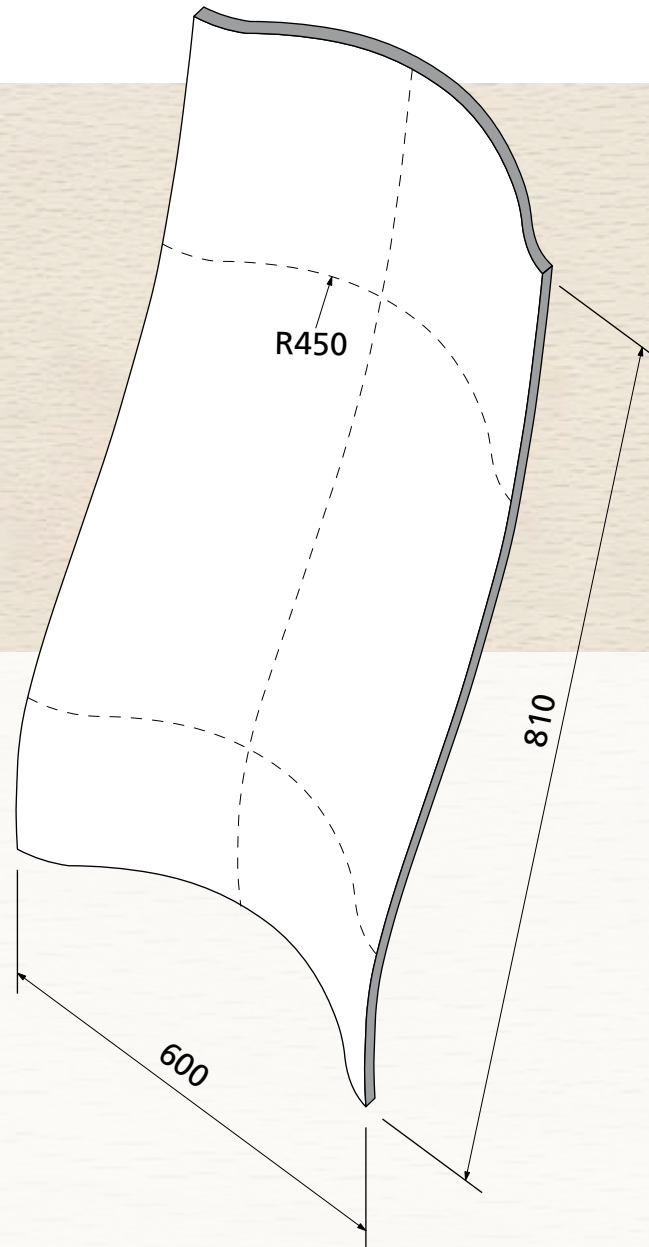

Polsterqualität
Upholster Quality
Qualité à rembourrer

max. 10 mm

OWI GmbH
Formteile aus Holz und Kunststoff

Rodenbacher Straße 44-46
D-97816 Lohr a. Main
Fon 09352/509-0
Fax 09352/509-100
info@owi-lohr.de
www.owi-lohr.de