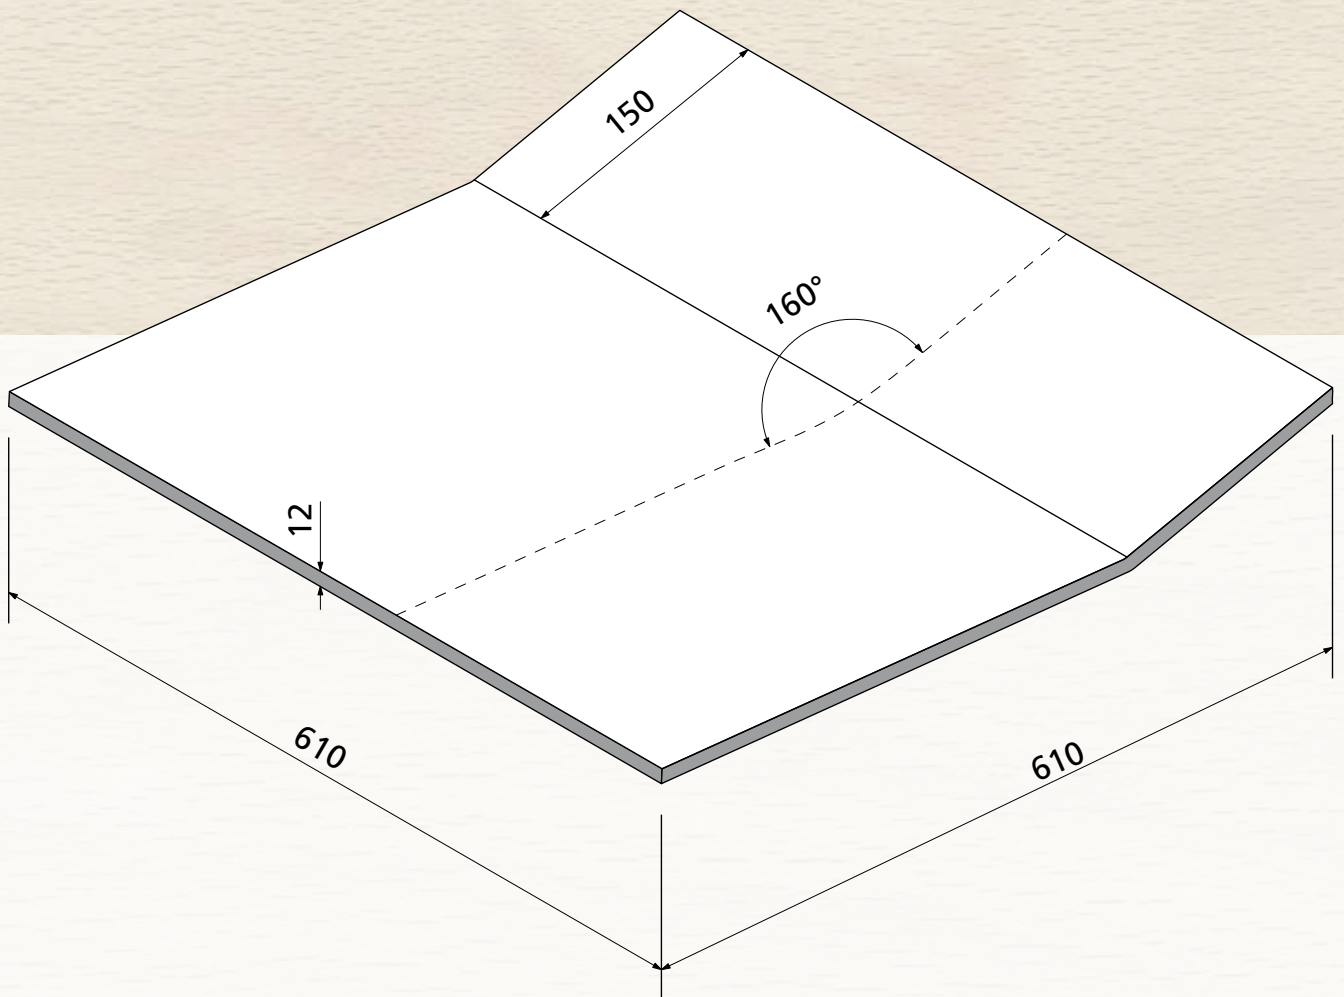

Sichtqualität  
Show wood quality  
Qualité visible

max. 12 mm

**OWI GmbH**  
Formteile aus Holz und Kunststoff

Rodenbacher Straße 44-46  
D-97816 Lohr a. Main  
Fon 09352 / 509-0  
Fax 09352 / 509-100  
info@owi-lohr.de  
www.owi-lohr.de